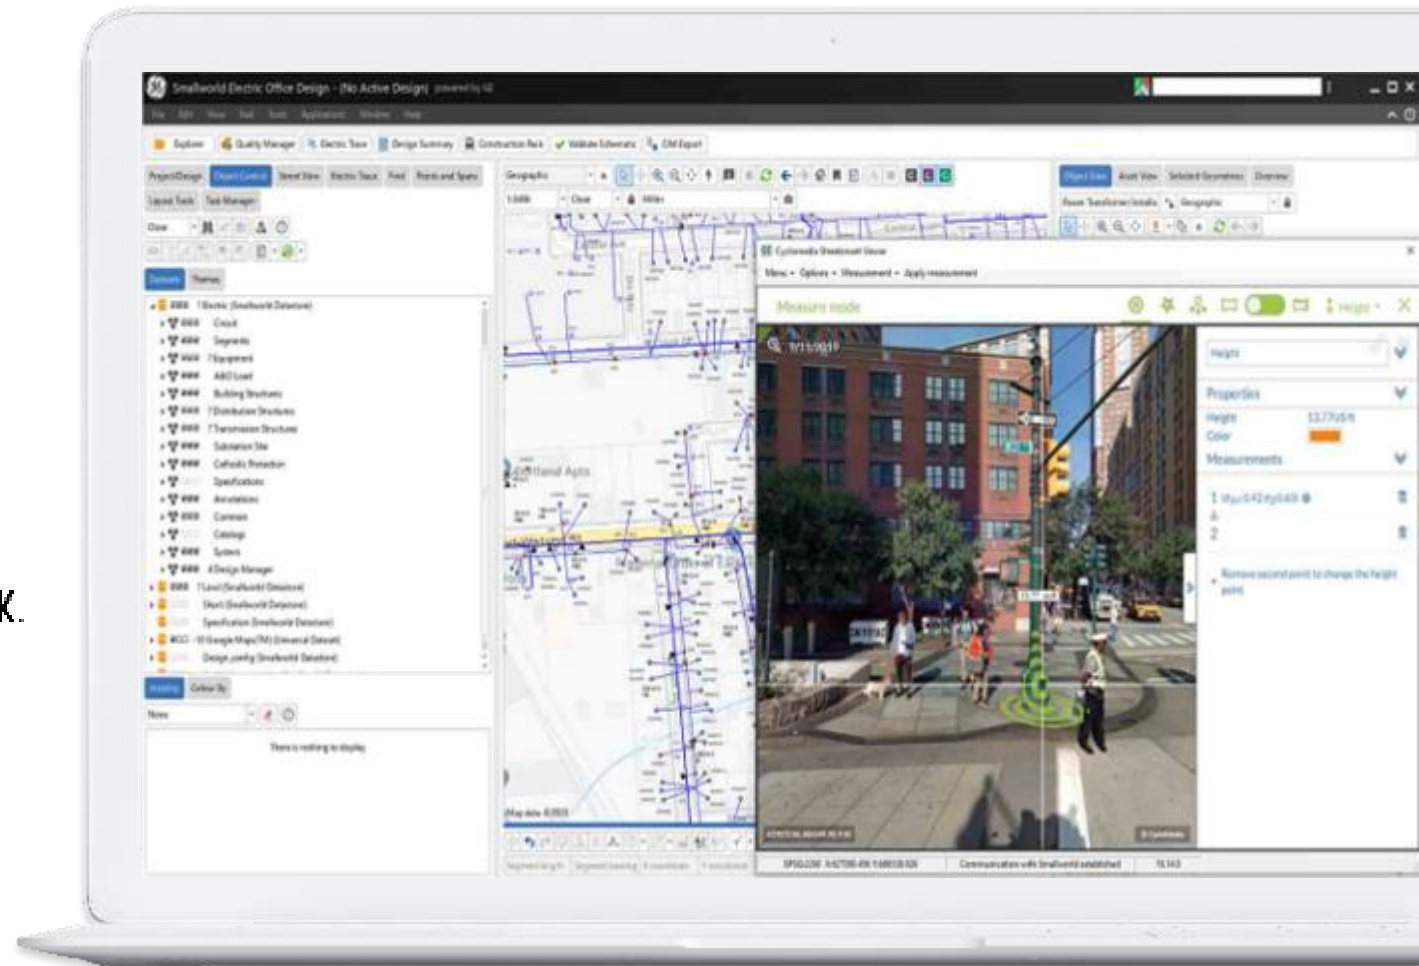

- Very easy and accurate measuring
- Accurate colored 3D point clouds
- Superior object detection and classification

- 1 5 cameras
- 2 GNSS antenna
- 3 LiDAR scanner
- 4 IMU
- 5 Operator tablet
- 6 Camera control, time sync, positioning etc.

Street Smart

Platforma, kde můžete produkty Cyclomedie snadno prohlížet, analyzovat a měřit.

Překrytí existujících data setů

Porovnejte realitu s geoprostorovými data setmi

Rychlé měření

S 3D kurzorem nad libovolným viditelným objektem

Nezávislost na platformě

Analyzujte okolí na jakémkoli zařízení

Vložitelný

Použijte API k integraci Street Smart do jiných aplikací pro bezproblémovou integraci

Snadná integrace s datovými zdroji a GIS

Street Smart poskytuje komplexní vývojové rozhraní (API), které lze použít k integraci dat Cyclomedie do jiných aplikací.