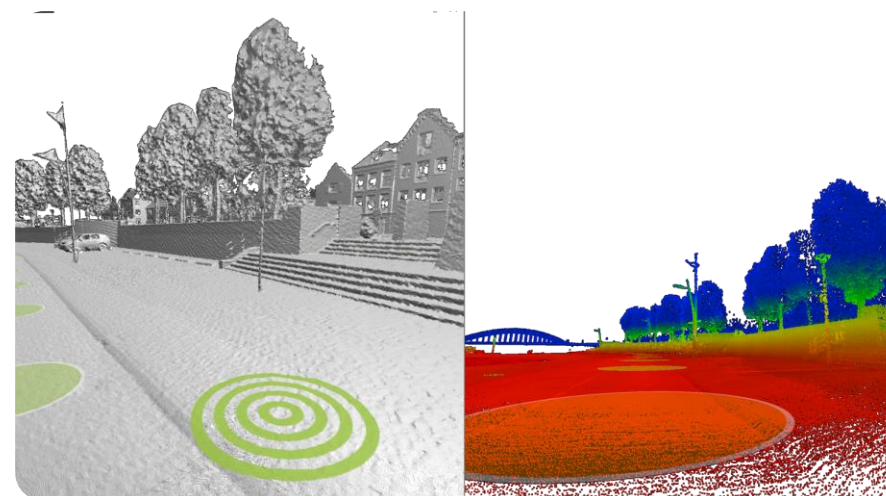

Real data. True understanding. Big impact.

Technologie

100% pokrytí v Česku

<https://www.cyclomedia.com/en/global-coverage-map>

Naše technologie snímání a zpracování dat

The DCR-10L recording system

The combination of a stable and calibrated photogrammetric camera system with a stable and calibrated LiDAR system enables:

- Very easy and accurate measuring
- Accurate colored 3D point clouds
- Superior object detection and classification

- 1 5 cameras
- 2 GNSS antenna
- 3 LiDAR scanner
- 4 IMU
- 5 Operator tablet
- 6 Camera control, time sync, positioning etc.

Street Smart

Platforma, kde můžete produkty Cyclomedie snadno prohlížet, analyzovat a měřit.

Překrytí existujících data setů

Porovnejte realitu s geoprostorovými data setmi

Rychlé měření

S 3D kurzorem nad libovolným viditelným objektem