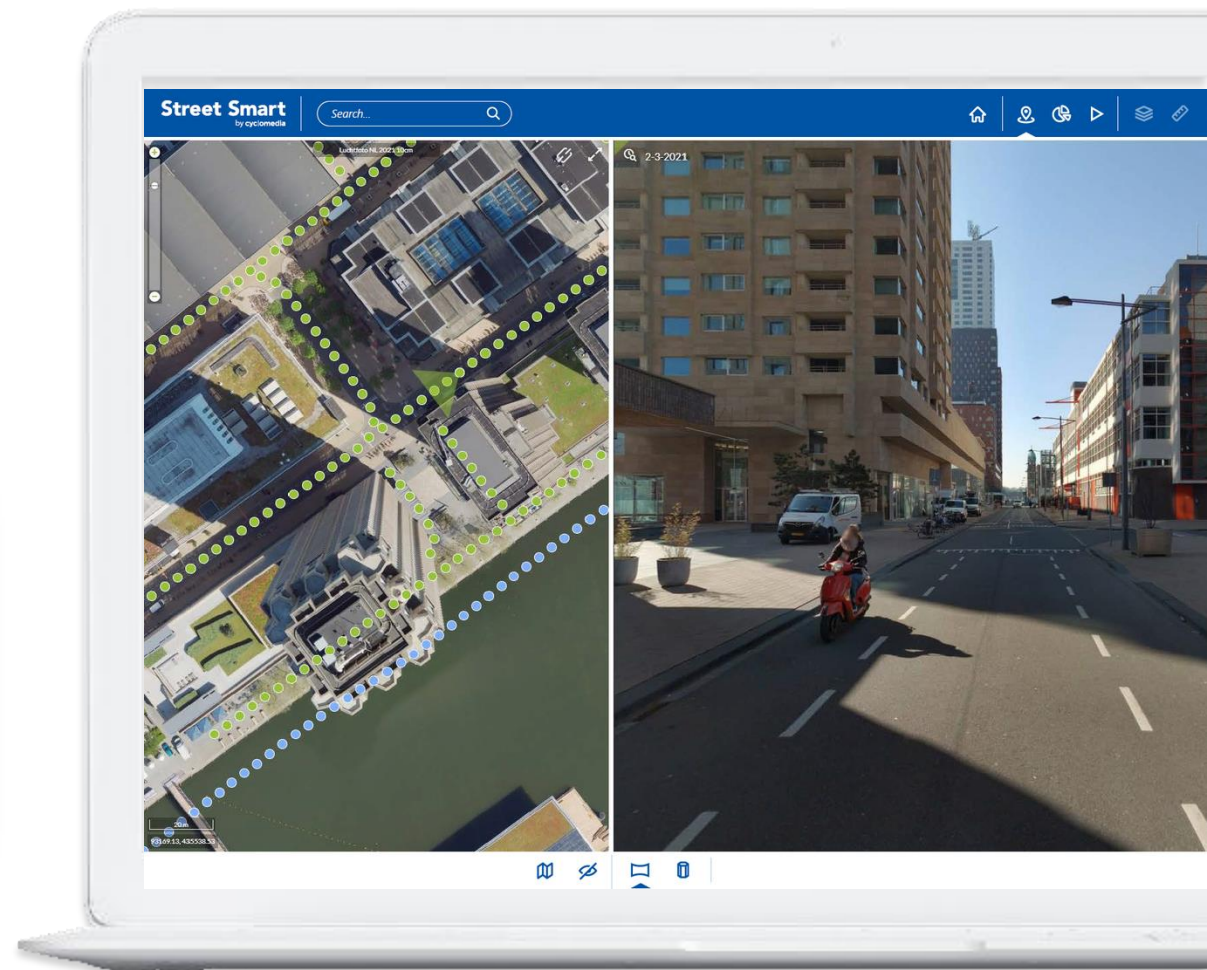

- Very easy and accurate measuring
- Accurate colored 3D point clouds
- Superior object detection and classification

- 1 5 cameras
- 2 GNSS antenna
- 3 LiDAR scanner
- 4 IMU
- 5 Operator tablet
- 6 Camera control, time sync, positioning etc.

Street Smart

Platforma, kde můžete produkty Cyclomedie snadno prohlížet, analyzovat a měřit.

Překrytí existujících data setů

Porovnejte realitu s geoprostorovými data setmi

Rychlé měření

S 3D kurzorem nad libovolným viditelným objektem

Nezávislost na platformě

Analyzujte okolí na jakémkoli zařízení

Vložitelný

Použijte API k integraci Street Smart do jiných aplikací pro bezproblémovou integraci

Snadná integrace s datovými zdroji a GIS

Street Smart poskytuje komplexní vývojové rozhraní (API), které lze použít k integraci dat Cyclomedie do jiných aplikací.