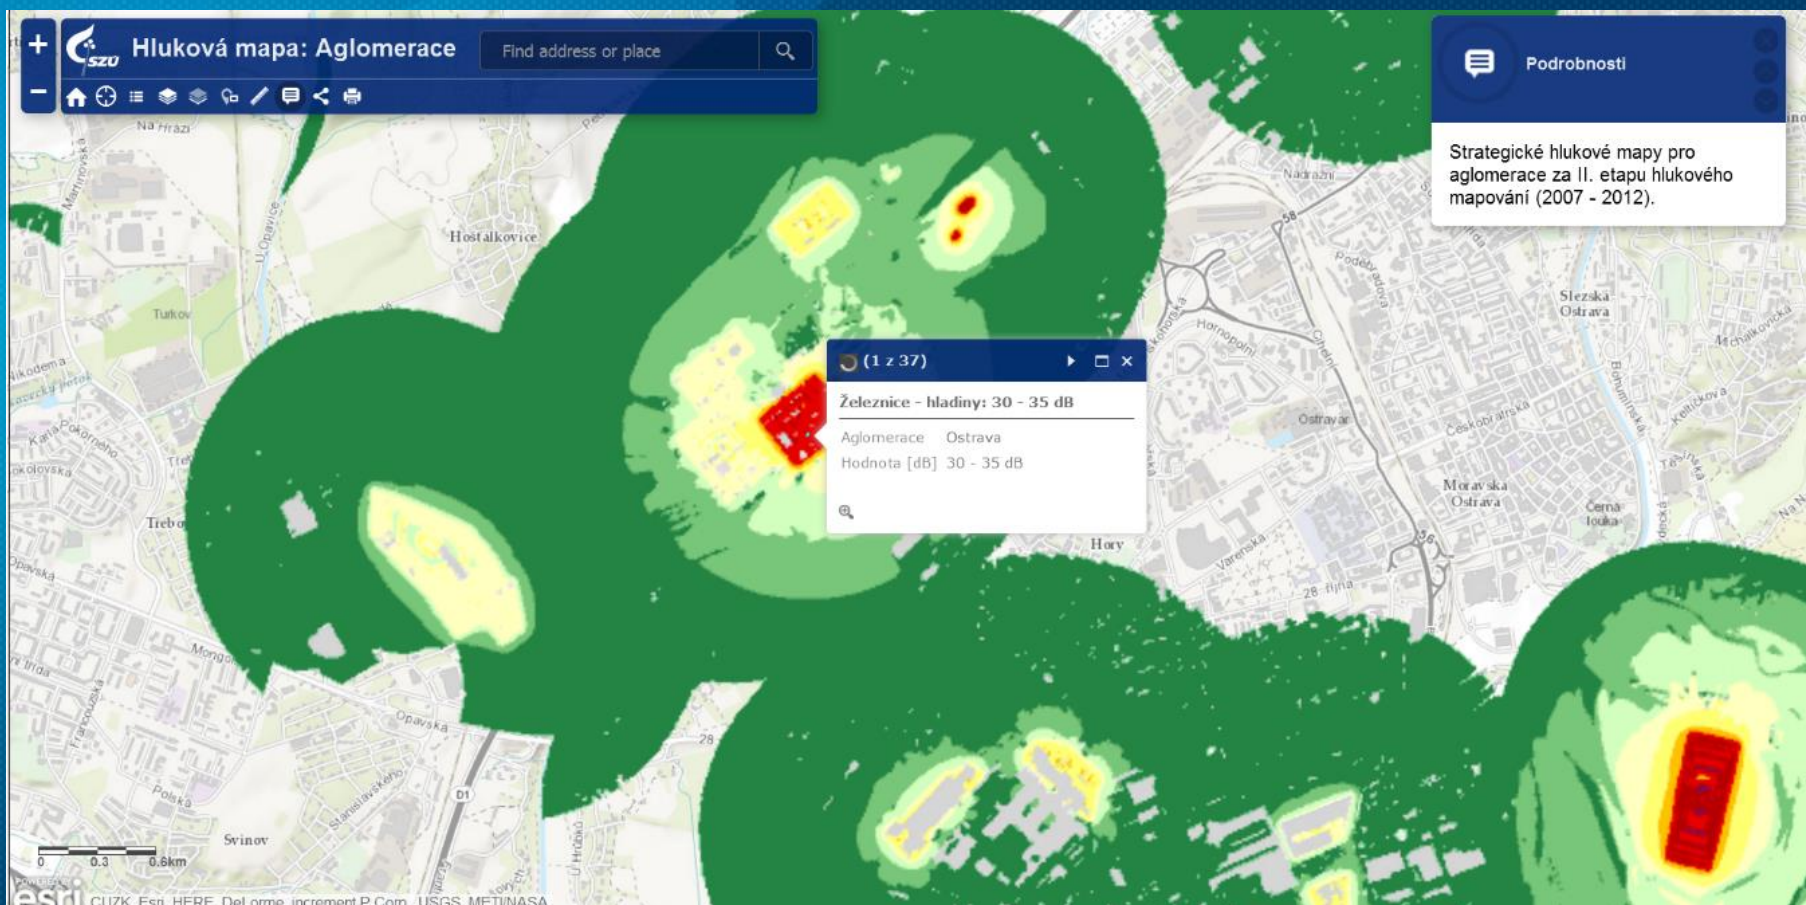

SHM – vybrané aglomerace

- Ostrava
- Plzeň
- Ústí nad Labem – Teplice
- Liberec
- Olomouc

Funkčnost portálu

- Výchozí rozsah
- Najít mou polohu
- Legenda
- Vrstvy
- Galerie podkladových map
- Přehledová mapa
- Měření
- Podrobnosti
- Sdílet
- Tisk

Legenda

Vrstvy

- Ldvn (denní)
 - Železnice
 - Silnice
 - Průmysl
 - Letiště
- Ln (noční)
 - Železnice
 - Silnice
 - Průmysl
 - Letiště

Informace o hodnotě

**Děkuji
za pozornost**

Lenka Bendová (e-mail: gis@szu.cz, telefon: +420 267 082 210)