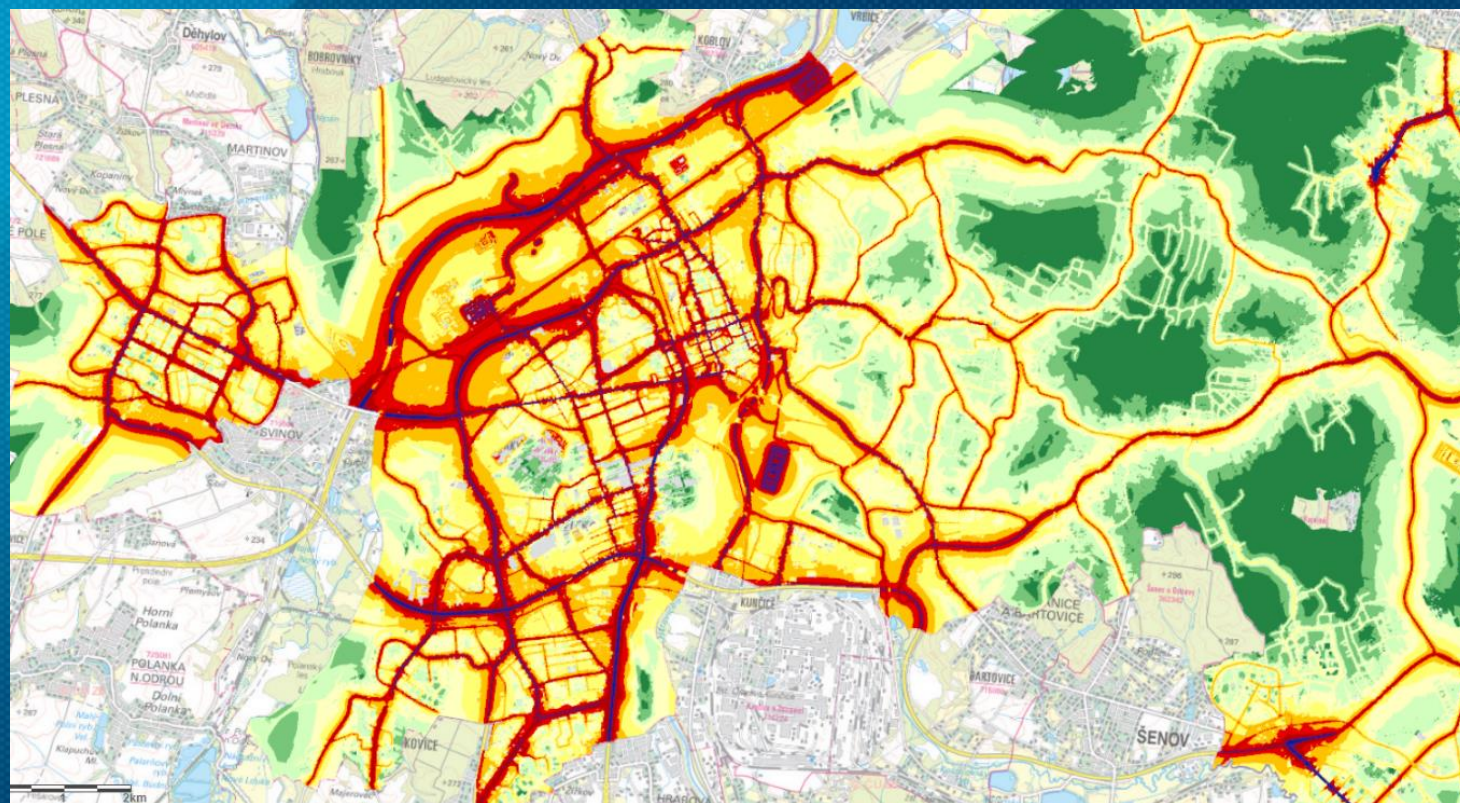

SHM – hlavní železniční tratě

Tratě, po kterých projede více než 30 000 vlaků za rok.

SHM – letiště Václava Havla Praha

Více než 50 000 vzletů a přistání za rok, s výjimkou vzletů a přistání lehkých letadel pro cvičné účely.

SHM – vybrané aglomerace

- Ostrava
- Plzeň
- Ústí nad Labem – Teplice
- Liberec
- Olomouc

Funkčnost portálu

- Výchozí rozsah
- Najít mou polohu
- Legenda
- Vrstvy
- Galerie podkladových map
- Přehledová mapa
- Měření
- Podrobnosti
- Sdílet
- Tisk