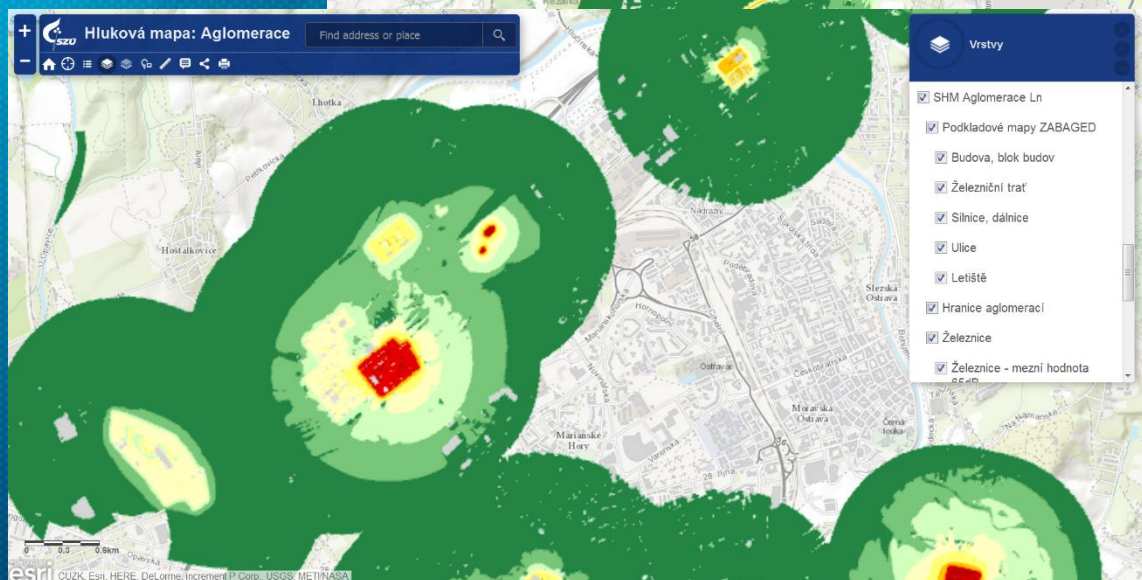

Vrstvy

- Ldvn (denní)
  - Železnice
  - Silnice
  - Průmysl
  - Letiště
- Ln (noční)
  - Železnice
  - Silnice
  - Průmysl
  - Letiště