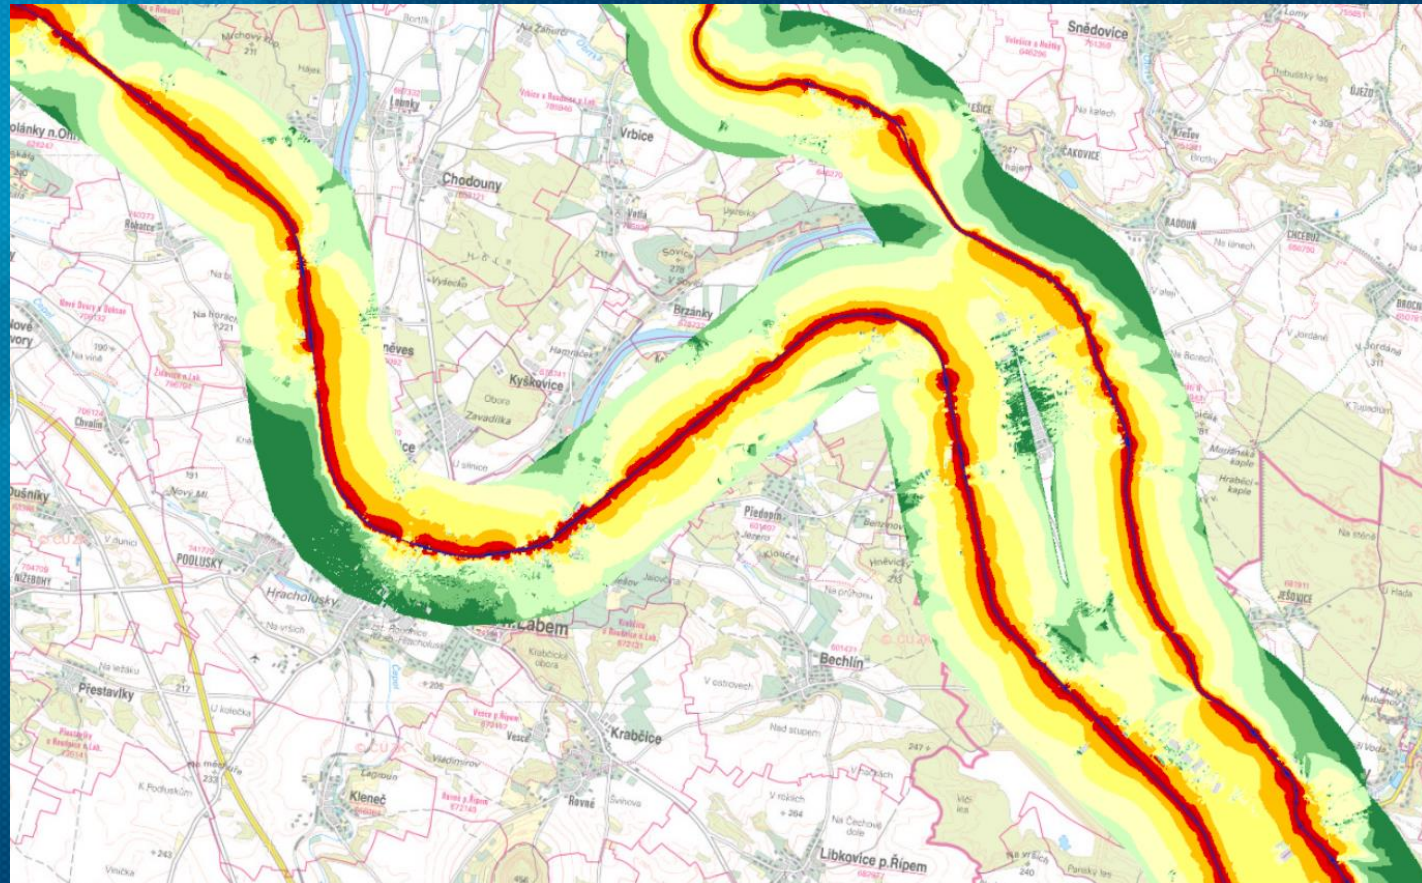

www.strukturalni-fondy.cz/iop

Mapový portál

Využívá technologie cloudového řešení
ArcGIS Online.

<http://szu.maps.arcgis.com/home/>

The screenshot shows the web interface of the SZU Map Portal. At the top, there is a navigation menu with links for 'Domů', 'Galerie', 'Mapa', 'Scéna', and 'Skupiny'. On the right side of the menu, there is a 'Přihlásit' button and a search icon. Below the navigation is a large banner featuring the SZU logo and the text 'MAPOVÝ PORTÁL' over a satellite map background. Underneath the banner is a section titled 'Strategické hlukové mapy' (Strategic noise maps). This section contains three map thumbnails, each with a caption below it: 'Hluková mapa: Aglomerace', 'Hluková mapa: Hlavní železniční tratě', and 'Hluková mapa: Letiště Václava Havla Praha'. At the bottom of the page, there is a footer with links for 'Esri.com', 'Nápověda', 'Podmínky používání', 'Soukromí', 'Kontaktujte Esri', 'Kontaktujte nás', and 'Nahlásit zneužití'.

SHM – hlavní železniční tratě

Tratě, po kterých projede více než 30 000 vlaků za rok.

SHM – letiště Václava Havla Praha

Více než 50 000 vzletů a přistání za rok, s výjimkou vzletů a přistání lehkých letadel pro cvičné účely.

SHM – vybrané aglomerace

- Ostrava
- Plzeň
- Ústí nad Labem – Teplice
- Liberec
- Olomouc

Funkčnost portálu

- Výchozí rozsah
- Najít mou polohu
- Legenda
- Vrstvy
- Galerie podkladových map
- Přehledová mapa
- Měření
- Podrobnosti
- Sdílet
- Tisk