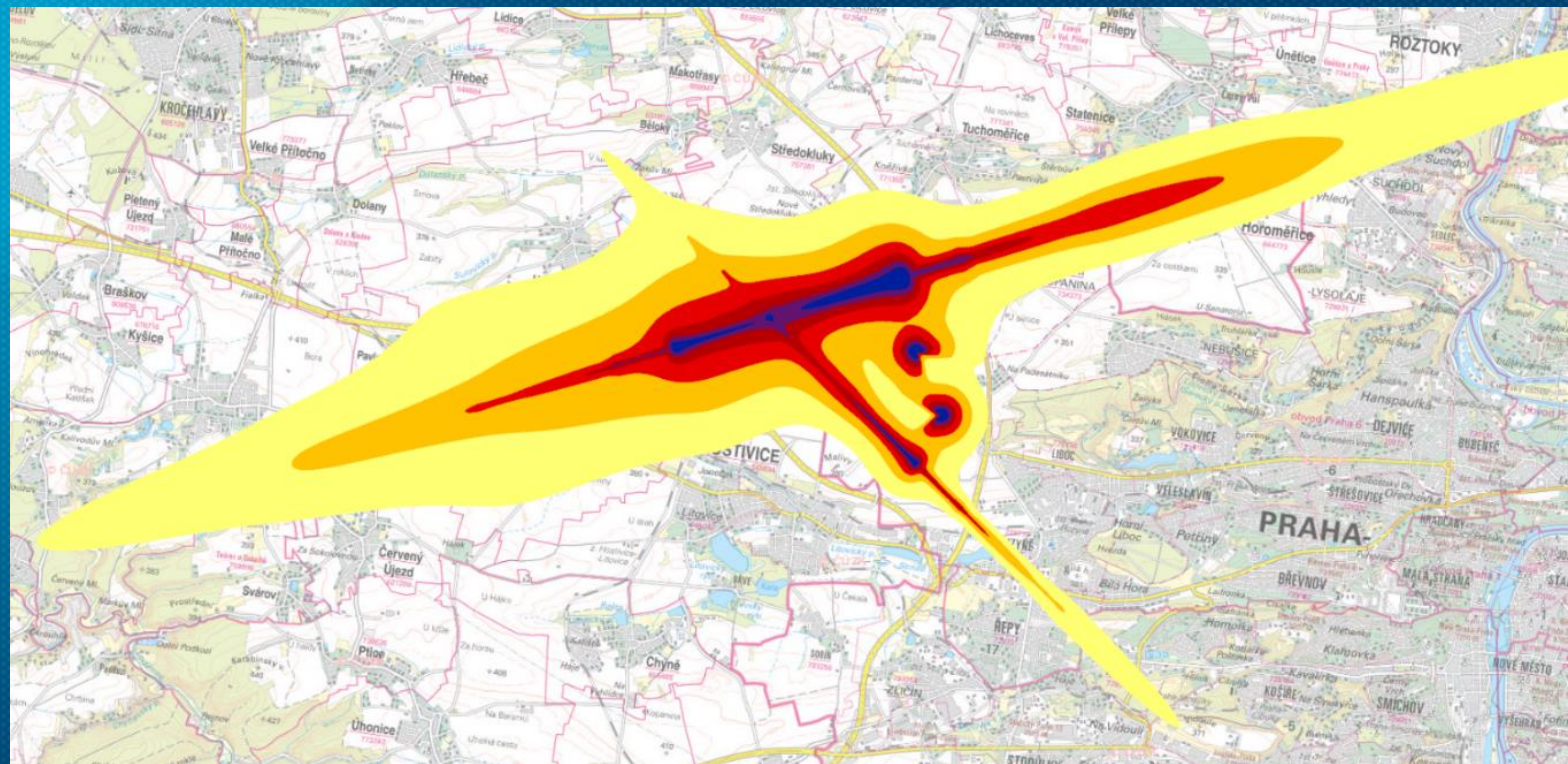

www.strukturalni-fondy.cz/iop

Mapový portál

Využívá technologie cloudového řešení
ArcGIS Online.

<http://szu.maps.arcgis.com/home/>

The screenshot shows the web interface of the SZU Map Portal. At the top, there is a navigation menu with links for 'Domů', 'Galerie', 'Mapa', 'Scéna', and 'Skupiny'. On the right side of the menu, there is a 'Přihlásit' button and a search icon. Below the navigation is a large banner featuring the SZU logo and the text 'MAPOVÝ PORTÁL' over a satellite map background. Underneath the banner is a section titled 'Strategické hlukové mapy' (Strategic noise maps). This section contains three map thumbnails, each with a caption below it: 'Hluková mapa: Aglomerace', 'Hluková mapa: Hlavní železniční tratě', and 'Hluková mapa: Letiště Václava Havla Praha'. At the bottom of the page, there is a footer with links for 'Esri.com', 'Nápověda', 'Podmínky používání', 'Soukromí', 'Kontaktujte Esri', 'Kontaktujte nás', and 'Nahlásit zneužití'.

SHM – hlavní železniční tratě

Tratě, po kterých projede více než 30 000 vlaků za rok.

SHM – letiště Václava Havla Praha

Více než 50 000 vzletů a přistání za rok, s výjimkou vzletů a přistání lehkých letadel pro cvičné účely.