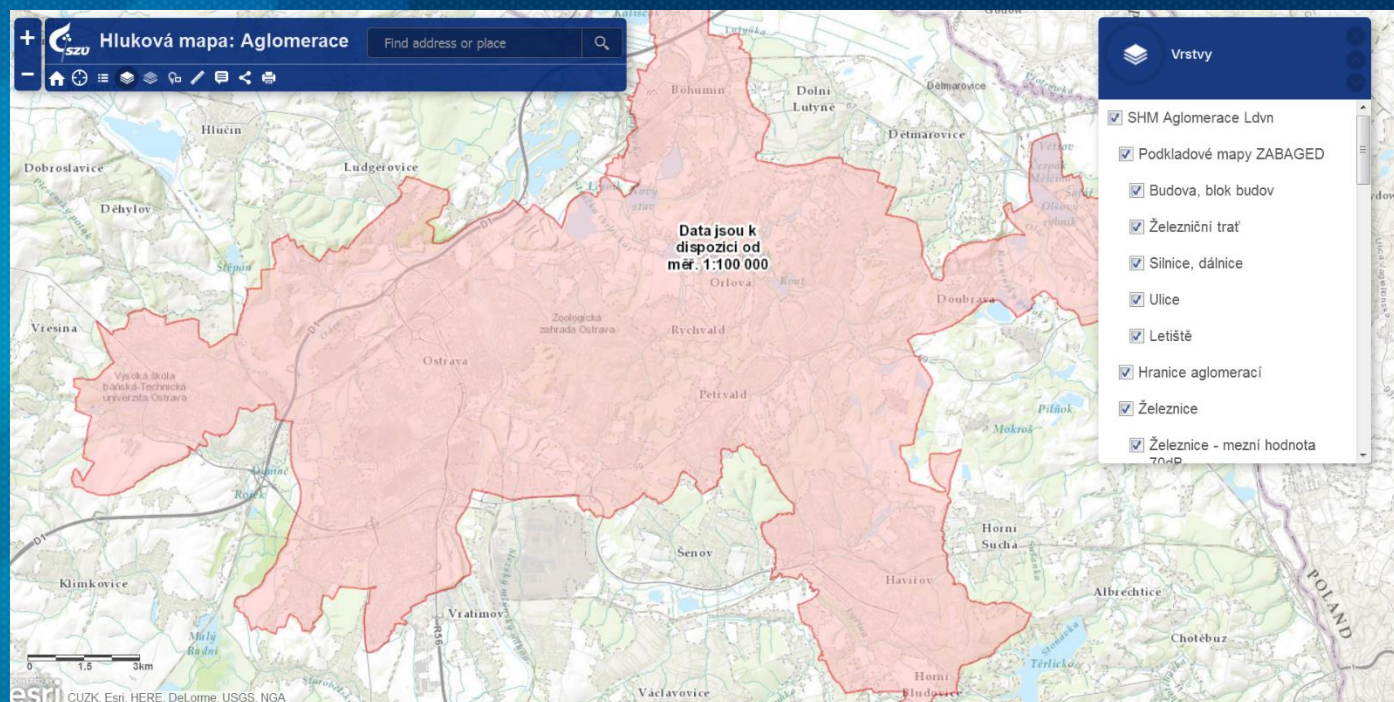

www.strukturalni-fondy.cz/iop

Mapový portál

Využívá technologie cloudového řešení
ArcGIS Online.

<http://szu.maps.arcgis.com/home/>

The screenshot shows the web interface of the SZU Map Portal. At the top, there is a navigation menu with links for 'Domů', 'Galerie', 'Mapa', 'Scéna', and 'Skupiny'. On the right side of the menu, there is a 'Přihlásit' button and a search icon. Below the navigation is a large banner featuring the SZU logo and the text 'MAPOVÝ PORTÁL' over a satellite map background. Underneath the banner is a section titled 'Strategické hlukové mapy' (Strategic noise maps). This section contains three map thumbnails, each with a caption below it: 'Hluková mapa: Aglomerace', 'Hluková mapa: Hlavní železniční tratě', and 'Hluková mapa: Letiště Václava Havla Praha'. At the bottom of the page, there is a footer with links for 'Esri.com', 'Nápověda', 'Podmínky používání', 'Soukromí', 'Kontaktujte Esri', 'Kontaktujte nás', and 'Nahlásit zneužití'.

SHM – hlavní železniční tratě

Tratě, po kterých projede více než 30 000 vlaků za rok.

SHM – letiště Václava Havla Praha

Více než 50 000 vzletů a přistání za rok, s výjimkou vzletů a přistání lehkých letadel pro cvičné účely.

SHM – vybrané aglomerace

- Ostrava
- Plzeň
- Ústí nad Labem – Teplice
- Liberec
- Olomouc

Funkčnost portálu

- Výchozí rozsah
- Najít mou polohu
- Legenda
- Vrstvy
- Galerie podkladových map
- Přehledová mapa
- Měření
- Podrobnosti
- Sdílet
- Tisk