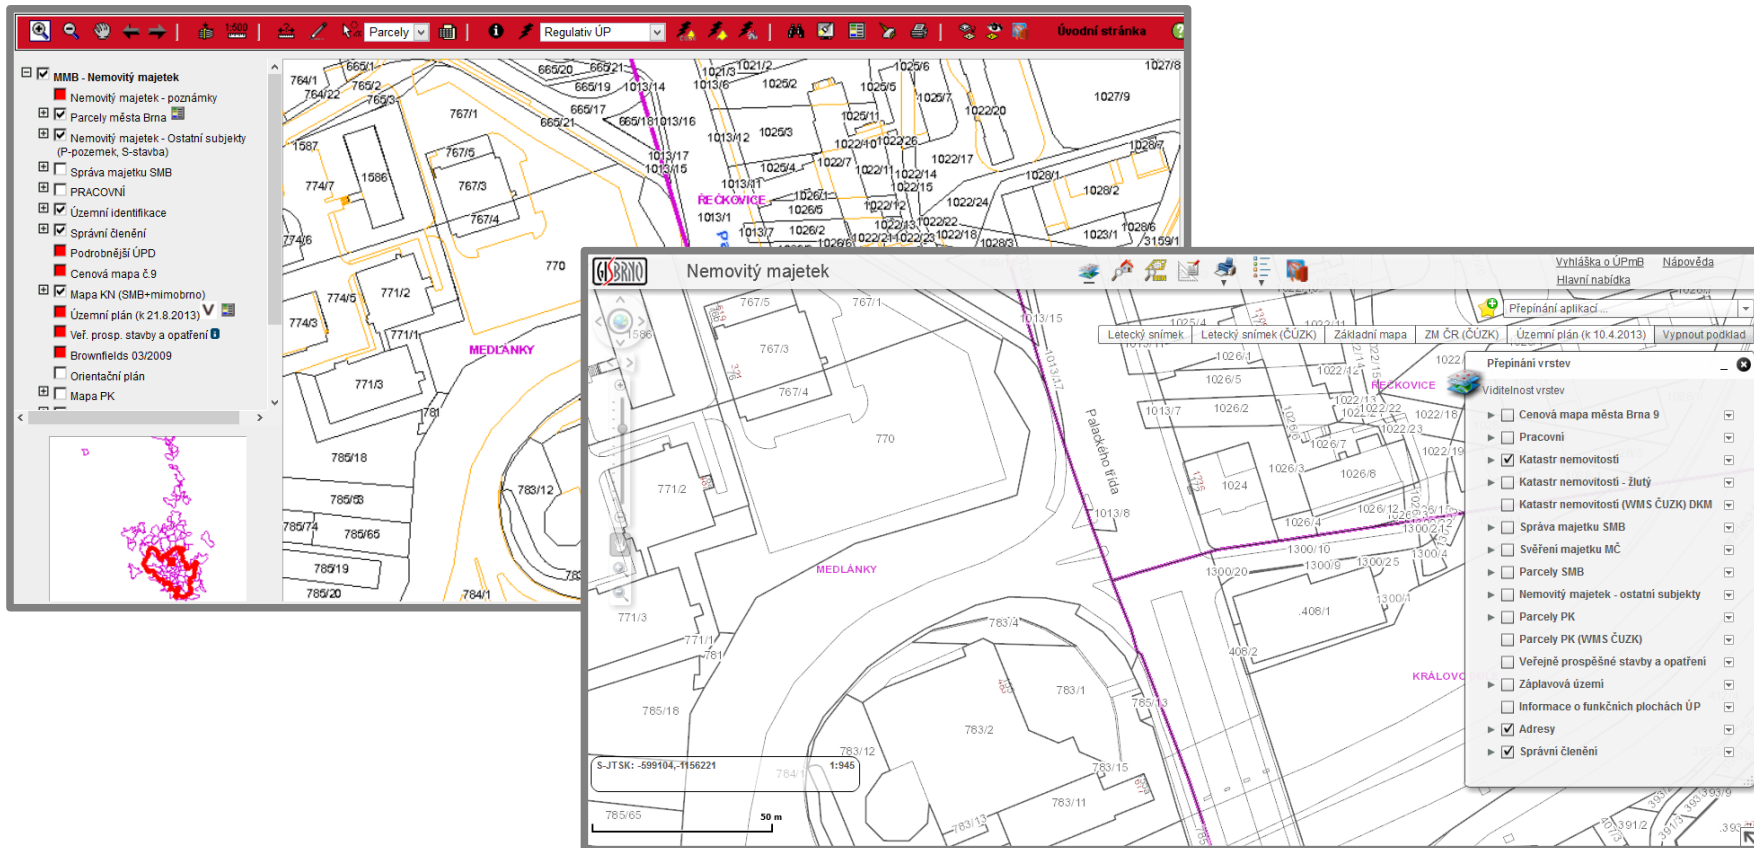

Dáváme informacím prostor

T-MAPY

Proč vlastně T-Mapy?

- Aplikace na míru
- Maximální využití možností ESRI API
- Integrace do komplexního systému
- Pokročilé zabezpečení a správa aplikací
- Geoprocessing a georeporting
- Migrace na AGS 10.2

Hledej 10 rozdílů

Konference GIS Esri v ČR
13.-14. listopadu 2013

JEDNOÚČELOVÉ
≠
JEDNODUCHÉ

Georeporting

INFORMAČNÍ KARTA O LOKALITĚ BROWNFIELD	
Referenční číslo	1501
Název	Královopolská a.s. Brno
ZÁKLADNÍ INFORMACE	
Katastr	Křtiny Pole
Městská část	Brno-Řádkovo Pole
Adresa	Křádkova 98
Kategorie lokality	St. - plochy kontaminované, dobře umísťné a je na nich mnoho budov
Fáze revitalizace	Sanace
Rozloha (ha)	33
Úz. zastávková	0,49
Předmětově chráněný objekt	NE
Poznámka	Rozsáhlý areál s velkým množstvím budov a venkovních technologických rozvodů.
VLASTNICTVÍ	
Počet vlastnicko pozemků	10-20
Vlastnictví	Ostatní formy
Majitřní vlastnictví pozemků	KRALOVOPOLSKÁ, a.s.
Uprávnění vlastnictví	67 š. KRALOVOPOLSKÁ, a.s.
Majitřní vlastnictví budov	.
Soudní spory de KN	viz http://mahizenidkn.cuzk.cz
Nemovitosti bez zápisu na LV	ANO
Překupní právo	ANO
Základní právo	ANO
Věcná břemeno	ANO
Ochrana díla KN	viz http://mahizenidkn.cuzk.cz
Budova na státním pozemku	ANO
Cena pozemků dle cenové mapy (KZ)	2250

Lokalita č. 1501

stav

ba, chemický průmysl, dlehy, kanceláře, v minulosti v lokalitě jsou stávající vjezdy.

200 M

Konference GIS Esri v ČR
13.-14. listopadu 2013

Flex viewer

- „Standardní“ i vlastní widgety
- Jednoduché i komplexní aplikace
- Pokročilé zabezpečení a správa uživatelů