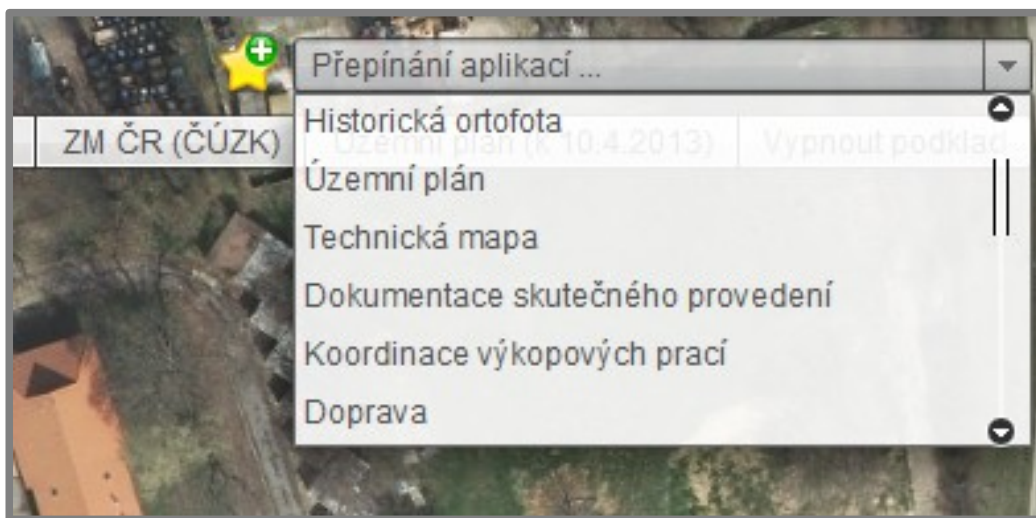

metis5

Link

LayerList

GroupPopUp

MapLink

SimpleEditor

Flex viewer - widgety

FindAddress