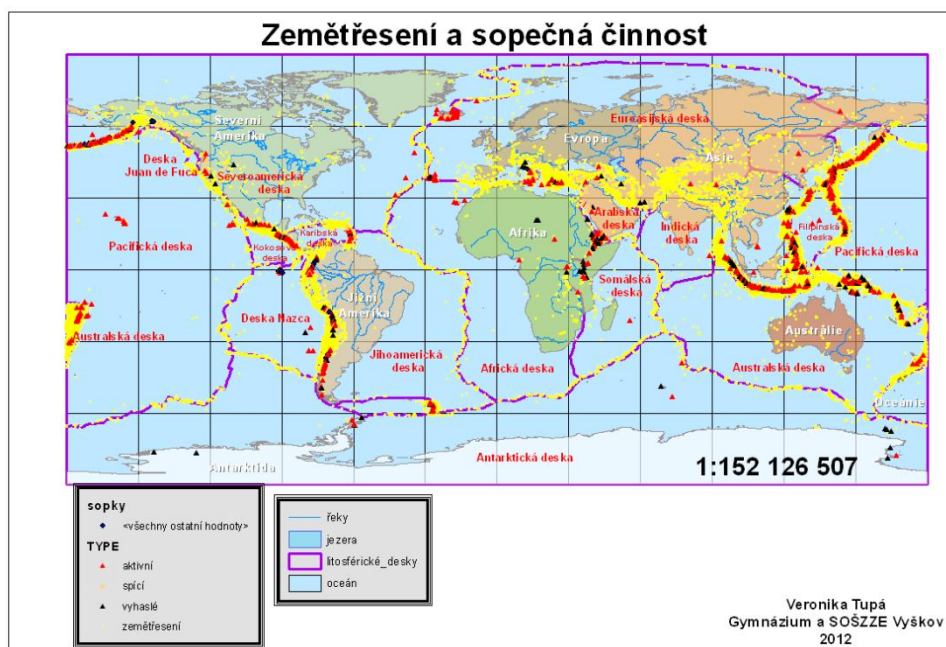

Gymnázium Vyškov

Poprvé jsme se aktivně zapojili do celosvětové akce GIS DAY. V letošním roce pouze pro studenty gymnázia. V rámci hodin zeměpisu, informatiky a fyziky se studenti seznamovali s moderními technologiemi a pojmem GIS. Naučili se pracovat v programu Google Earth, Google Maps, získali přehled o DPZ, systému GPS. V programu ArcMap si studenti prvních ročníků a kvint vyzkoušeli kartografická zobrazení. S programem ArcMap se naučili pracovat i nejmladší primáni v rámci cvičení „Světadíly v pohybu“, kde hledali souvislosti zemětřesení a sopečné činnosti s litosférickými deskami.