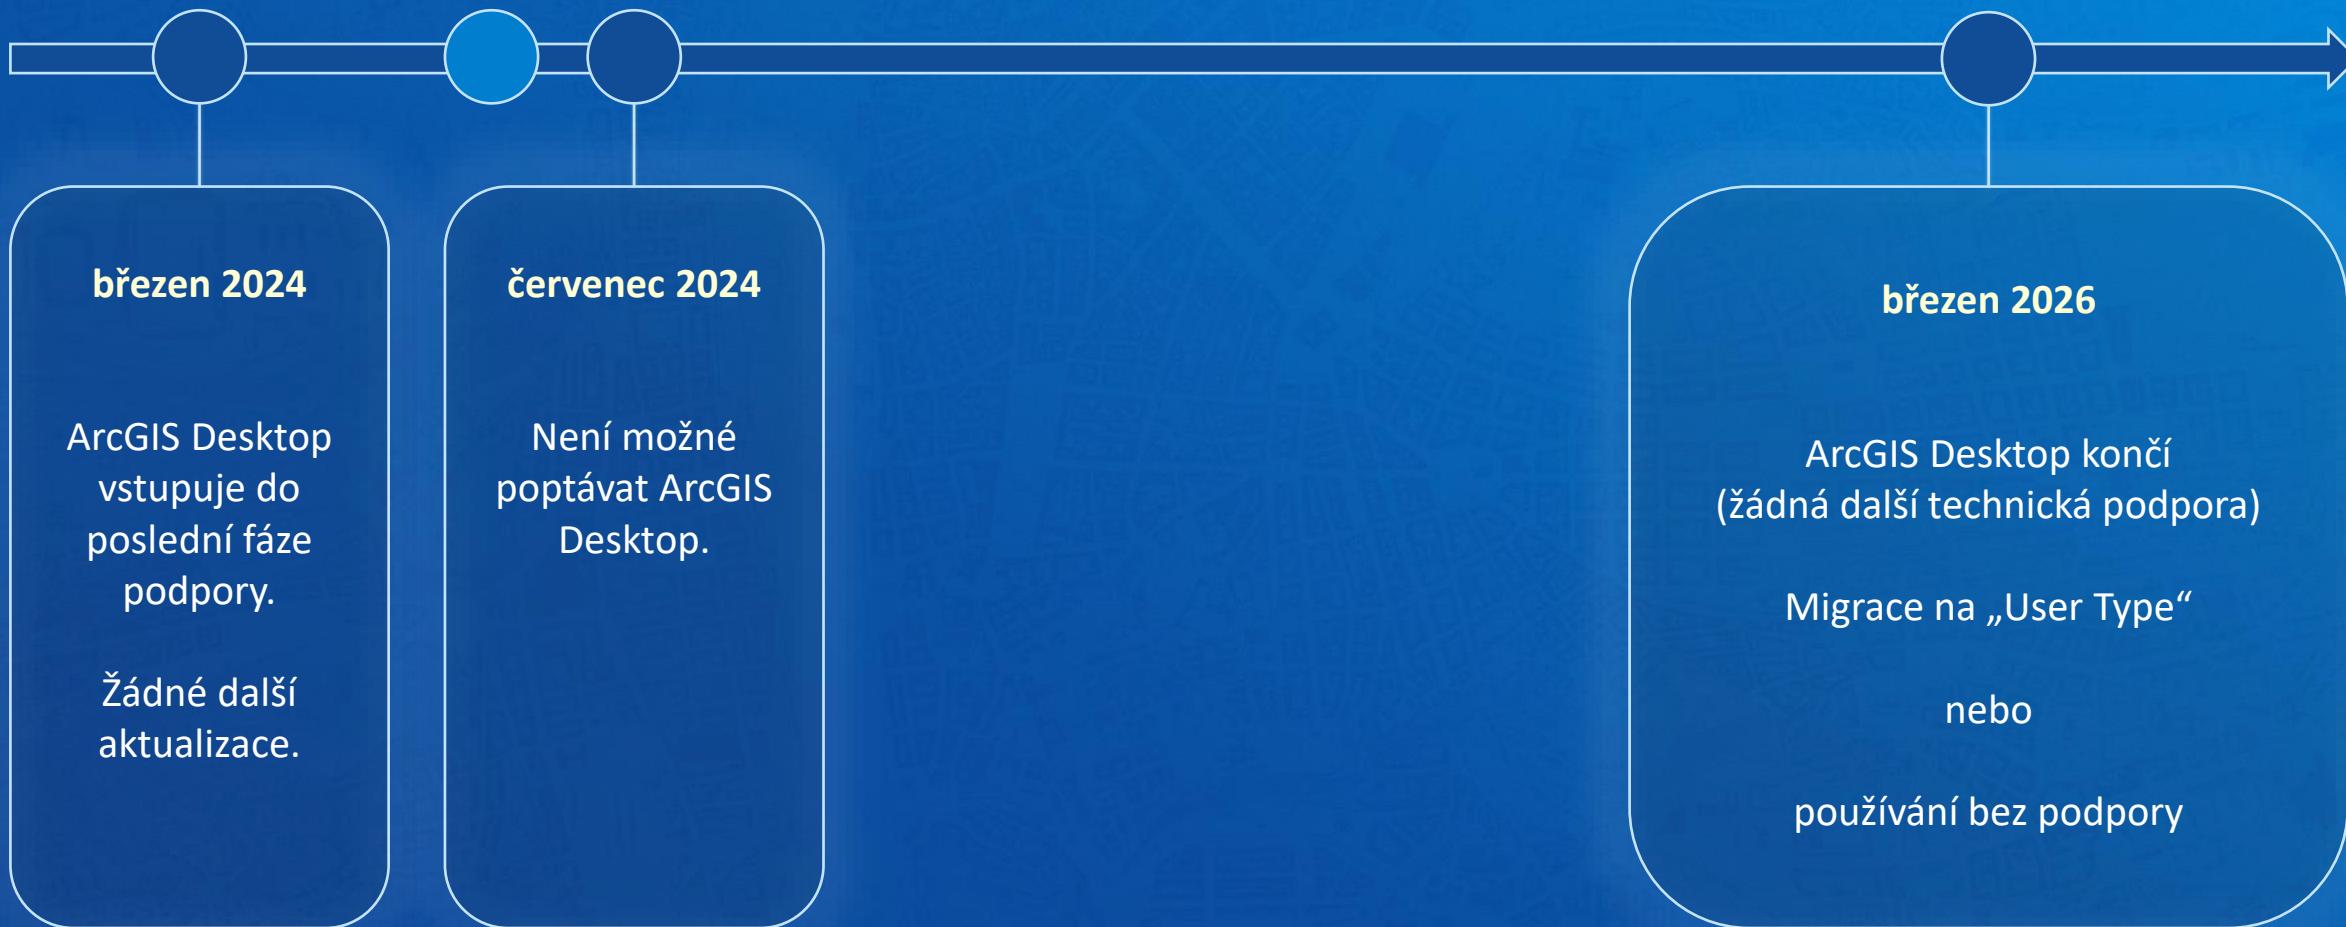

ArcGIS Desktop

Přítomnost a budoucnost