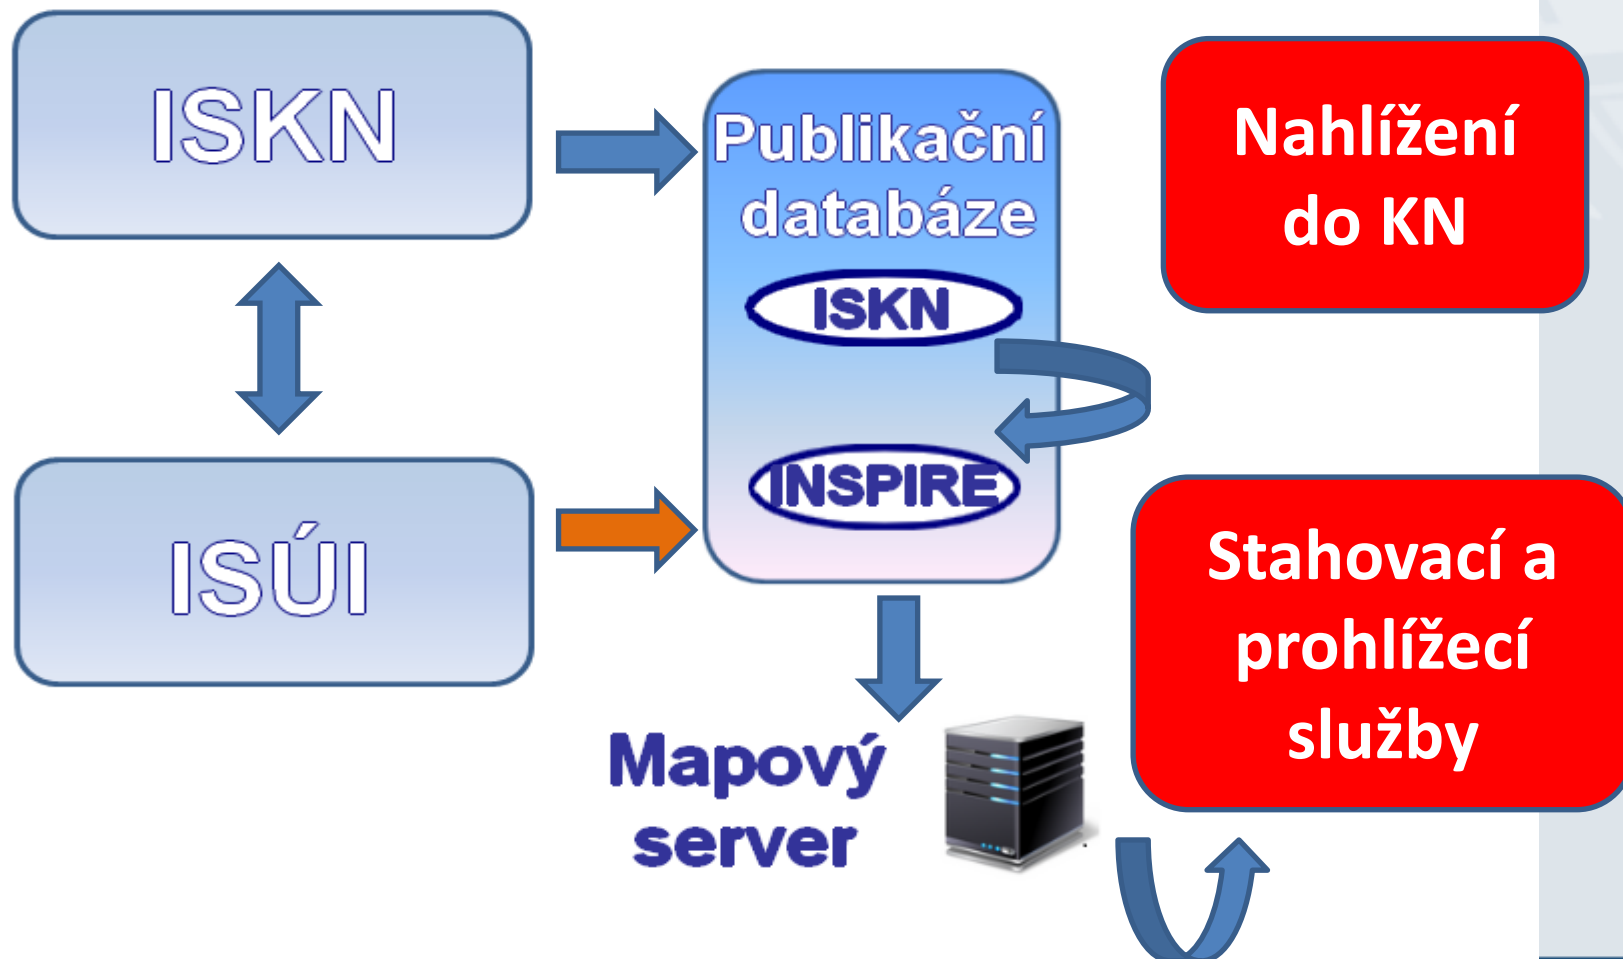

Poskytování údajů podle katastrálního zákona

- **Data** - Výměnný formát KN (VFK - pro SPI i SGI), katastrální mapy v rastrové podobě (CIT)
 - Obecně placené, blok mapy zdarma
- **Aplikace** – Dálkový přístup k údajům KN (DP), Nahlížení do KN, Služba sledování změn (SSZ)
 - DP a SSZ obecně placené, Nahlížení zdarma
- **Služby** – WMS pro katastrální mapu, webové služby DP (WSDP), webové rozhraní SSZ
 - WSDP a rozhraní SSZ obecně placené, WMS zdarma

Poskytování údaje podle zákona o základních registrech

- **Data** - Výměnný formát RÚIAN (VFR)
 - Zdarma
- **Aplikace** – Veřejný dálkový přístup k údajům RÚIAN
 - Zdarma
- **Služby** – eGON rozhraní do ISZR
 - Pouze pro registrované agendy veřejné správy (RPP)

Datové toky - INSPIRE

Otevřenost dat a služeb v ČR

- Impulsy:
 - INSPIRE – vyhledávací (CSW) a prohlížečí (WMS) služby zdarma (od listopadu 2011)
 - RÚIAN – data (VFR) zdarma (od července 2012)
 - GeoInfoStrategie (Open Data) ???
- Důsledky“
 - Zdarma jsou i INSPIRE stahovací služby pro témata „Parcely“, „Adresy“ a „Územní členění“ (výhledově budovy)
 - Od 1.1.2014 katastrální mapa v digitální podobě (VFK)

Vedlejší efekt on-line řešení WMS

- On-line služby (zejména WMS) se využívají v celé řadě resortních aplikací:
 - Volné pro externí uživatele: Nahlížení do KN, Veřejný dálkový přístup (VDP) k RÚIAN, prohlížeč Geoportálu
 - Pro registrované externí uživatele: ISÚI
 - Pro resortní uživatele: ISKN (přehledová mapa), systém Metadata, aplikace pro kontrolu dat, ...
- Resort je hlavním uživatelem prohlížečích a stahovacích služeb ČÚZK