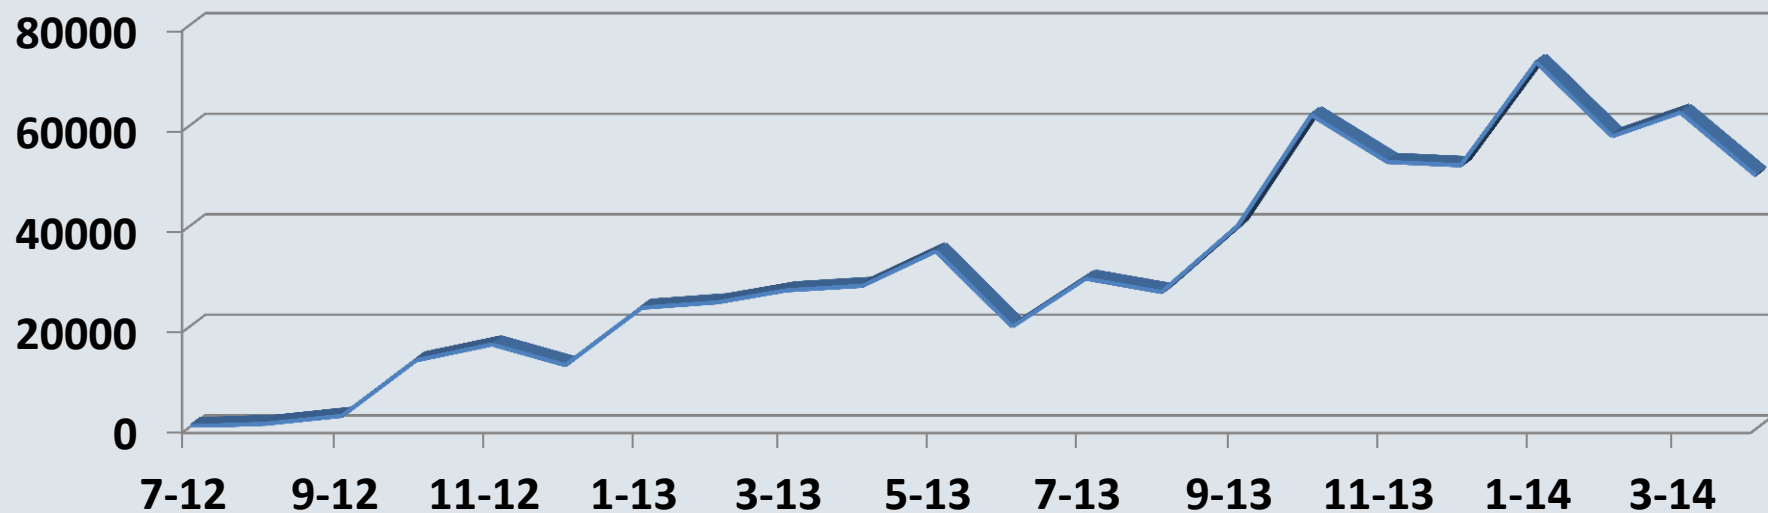

Počet přístupů (GetObject) k WFS za měsíc