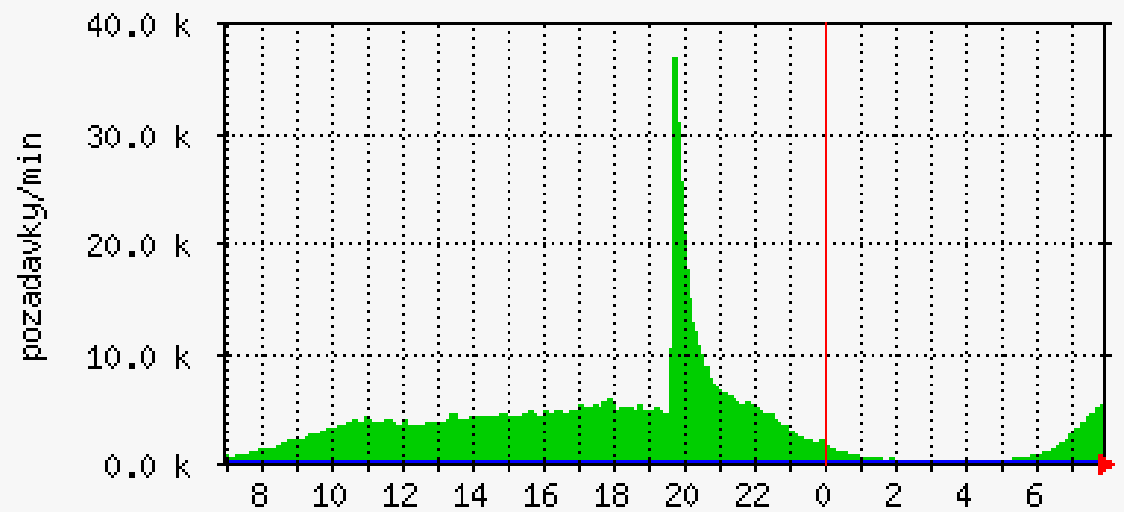

Během 2 hodin pětinasobný nárůst zatížení
- ze 700 současně pracujících uživatelů na 3500

Úzké místo – připojení do Internetu (upload pouze 2x 8 Mb)

A národ utíkal k počítači ověřit si, jestli nepříšel o nemovitosti

Přes 12 tisíc současně pracujících uživatelů

Téměř 40 tisíc požadavků za minutu

Co připravujeme pro rok 2014

- Pokračování implementace INSPIRE (budovy, ÚKM, národní rozšíření pro katastrální mapu)
- Uživatelské rozhraní pro stahování volných dat (VFR, VFK)
- Zprovoznění platebního portálu - on-line platby za data (Geoportál) a služby (DP – výpis z KN)