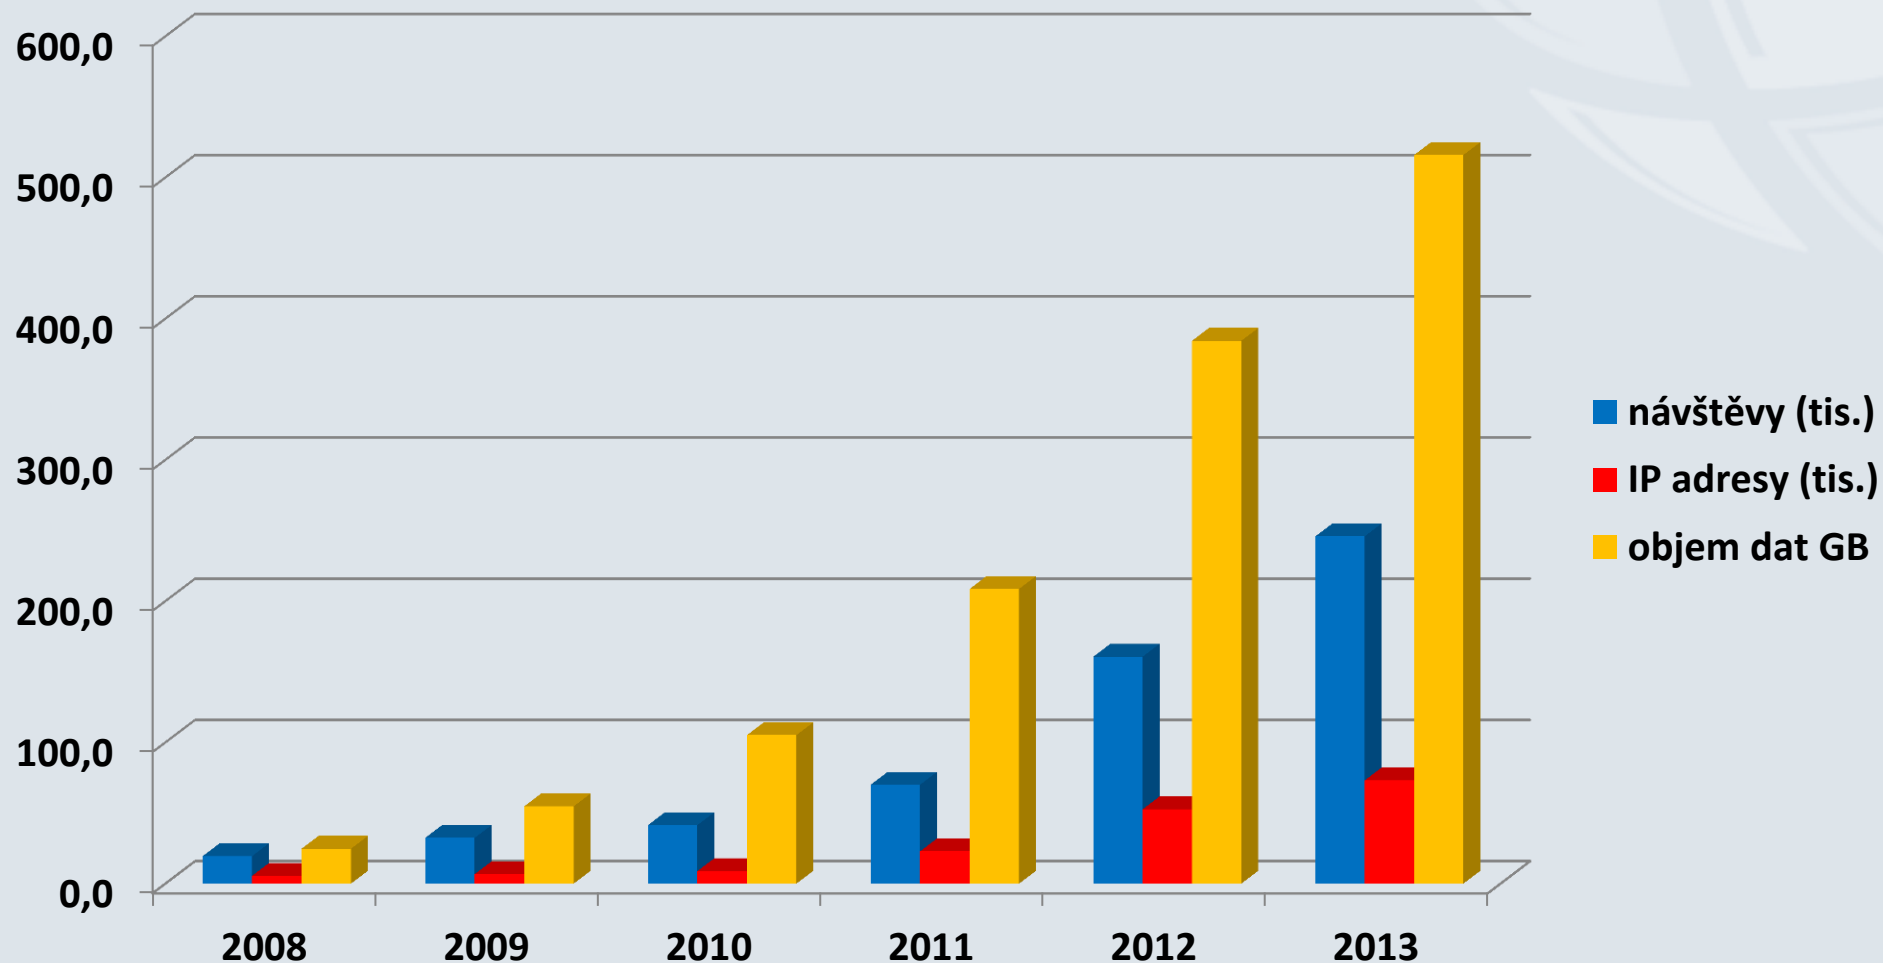

Webové mapové služby – měsíční průměry