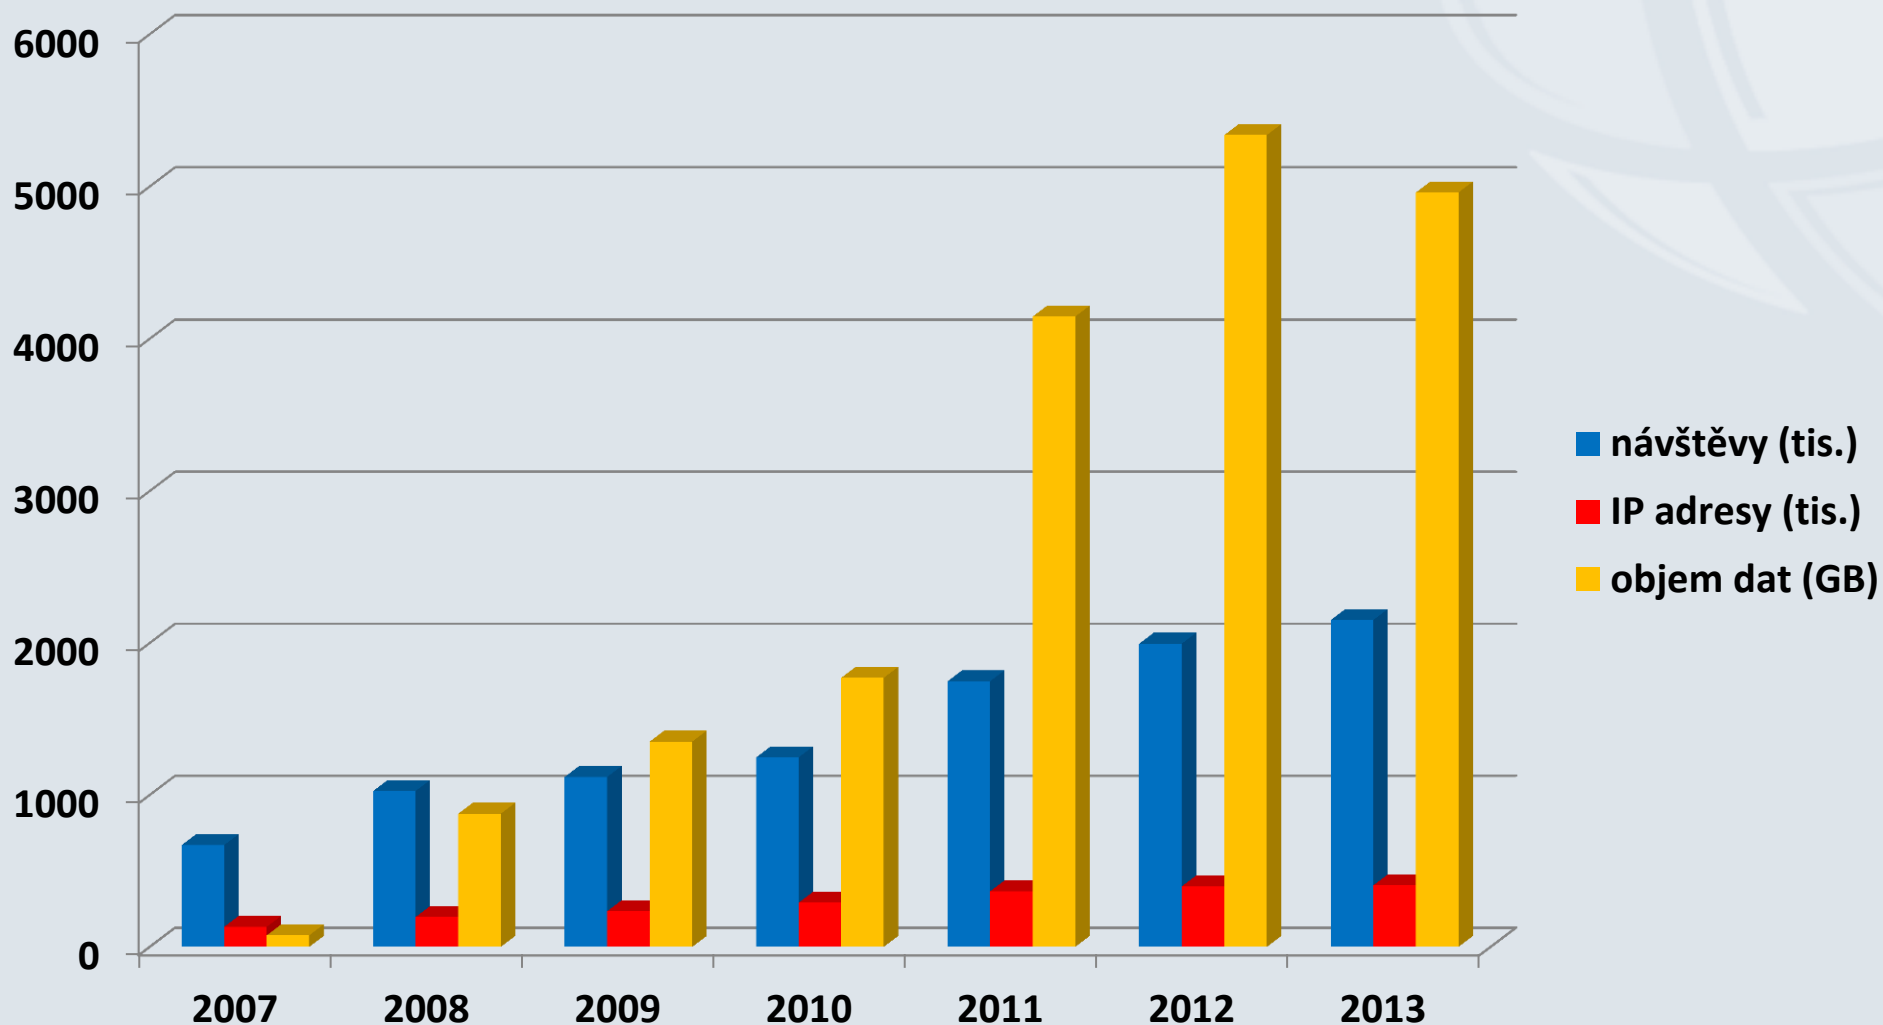

Návštěvnost Nahlížení (za měsíc)