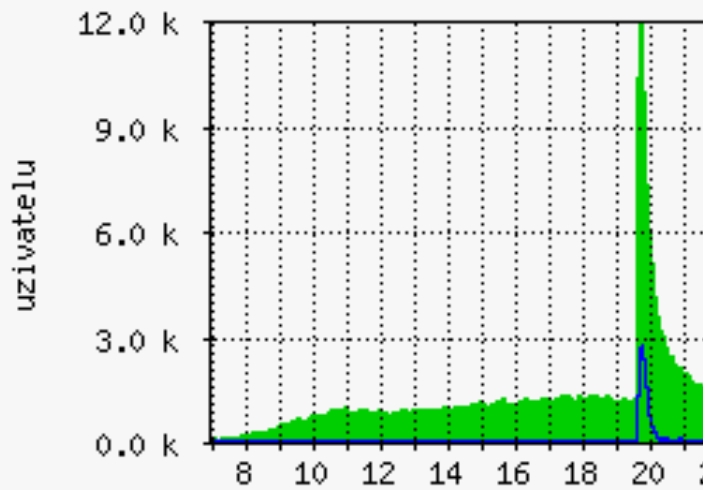

Mezi budovy, na něž byla...
FOTO: Ondřej Lazar Kijnek

pátek 14. března 2008

"Hrozí, že kdyby Správa neuvídí," řekl Weigl, podle kterého je exekuce složitým právnickým sporu, který se táhne..."

Představu, že by exekutor nakonec opravd... nevyčísitelná, považuje za absurdní. "Je to katastrofu nemovitostí. Hrad s exekutorem..."

Během 2 hodin pětinasobný nárůst zatížení
- ze 700 současně pracujících uživatelů na 3500

Úzké místo – připojení do Internetu (upload pouze 2x 8 Mb)

A národ utíkal k počítači ověřit si, jestli nepříšel o nemovitosti