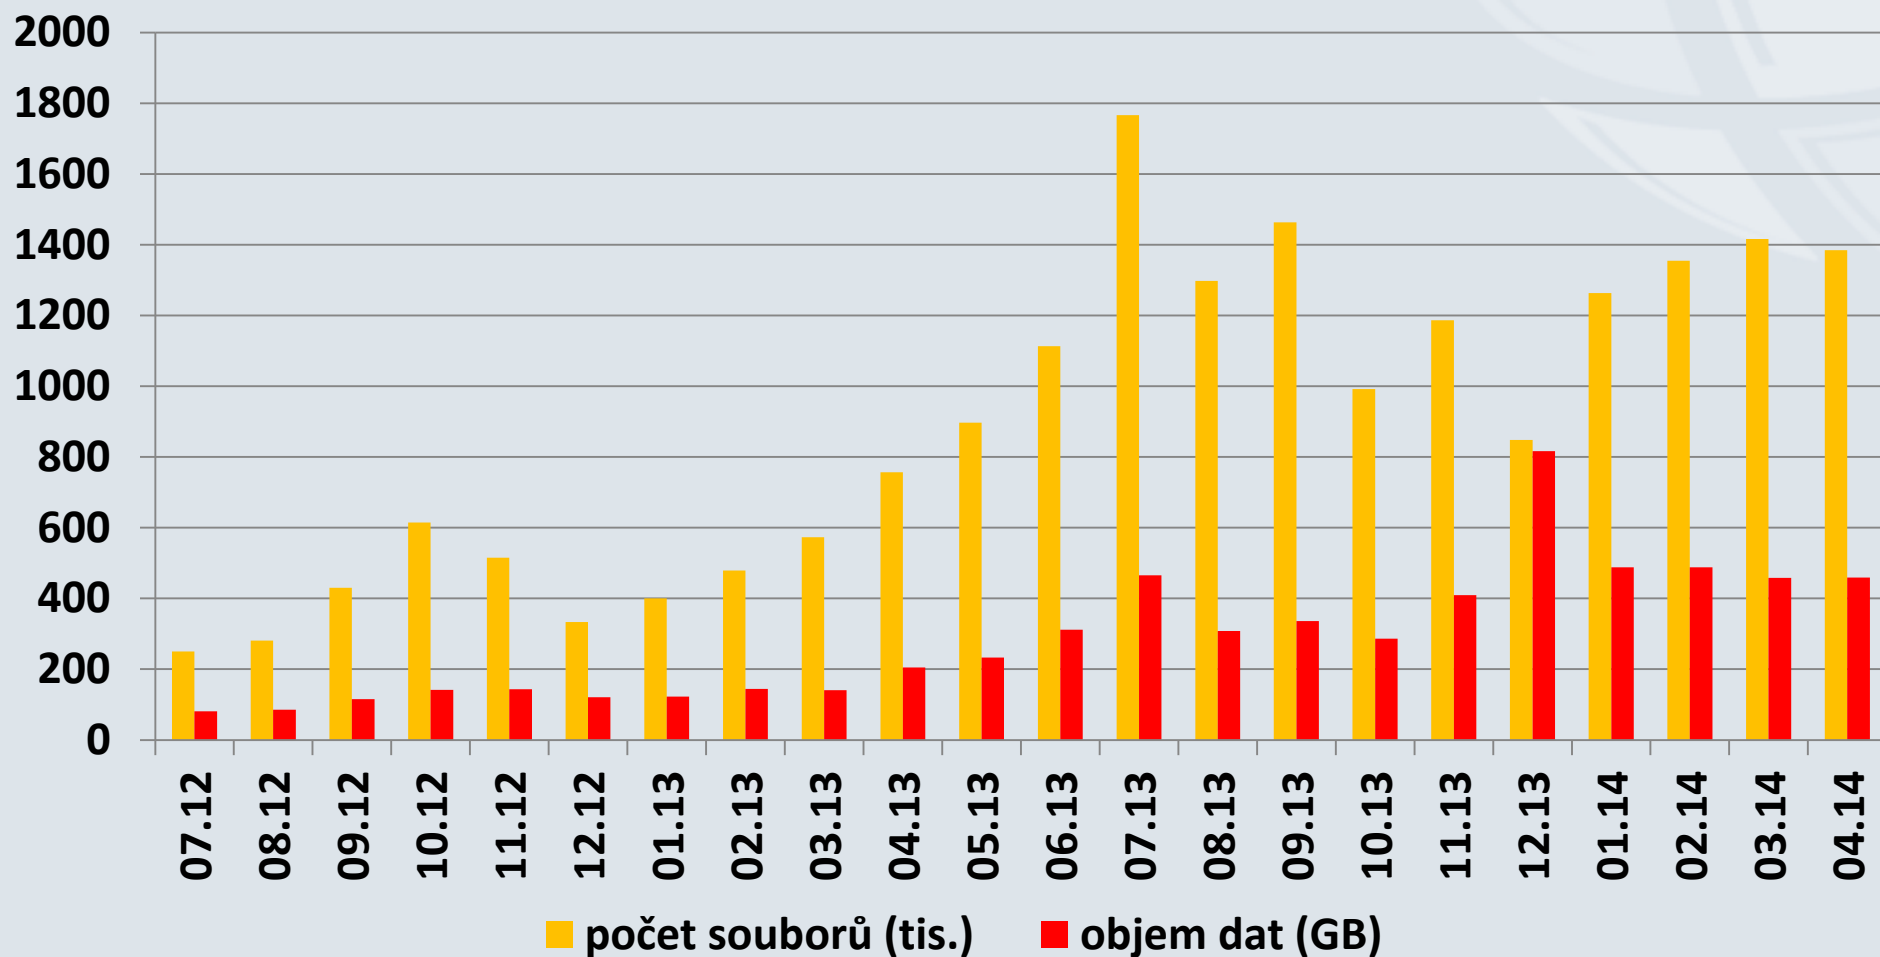

Stahování výměnného formátu RÚIAN (za měsíc)