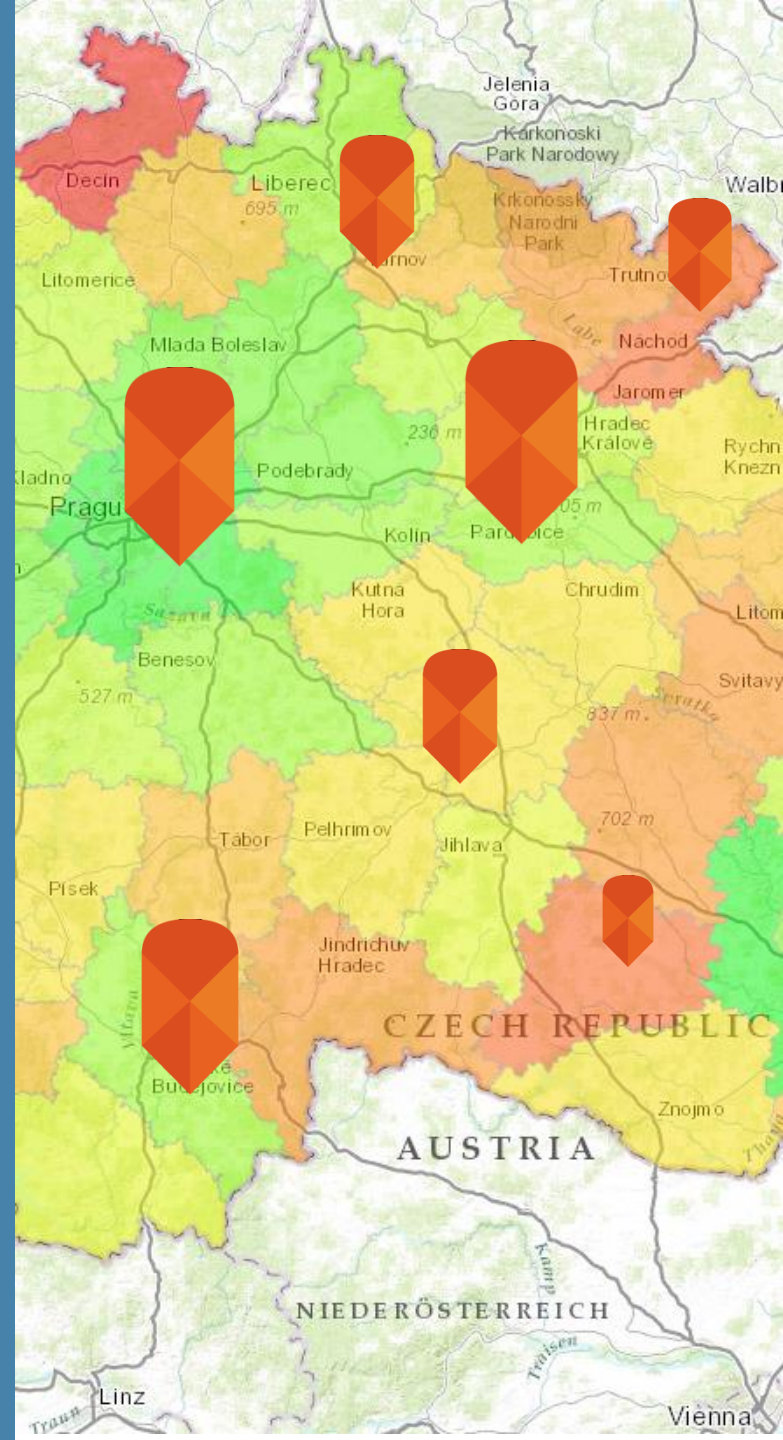

Platforma ArcGIS využijte svá data naplno

Petr Urban

Platforma ArcGIS

využití map kýmkoli, kdykoli a kdekoli

Odborní
pracovníci

Vedení
podniku

Zapojení
veřejnosti

Přístup
odkudkoliv

Celopodniková
integrace

Profesionální
GIS

Web GIS

Umožňuje využívat a sdílet
prostorová data
napříč celou organizací

Využití GIS v celopodnikových systémech

mapování, prostorová analýza, reporty

Esri Maps for:

Prostorový kontext

- Zobrazení
- Vyhodnocení
- Obohacení

kvalitnější výsledky, přesnější rozhodování

Analýza

- Site Management
 - Hodnocení pobočkové sítě
 - Nová servisní střediska
- Řízení obchodu
 - Návrh obchodních oblastí
 - Hodnocení obchodní činnosti
- Reklama a marketing
 - Plánování a modelování kampaní
 - Target Marketing / Geomarketing

DEMO

Esri maps for: Office Sharepoint

The screenshot shows a Microsoft Excel spreadsheet with a table of school data. The table has columns for location, school name, address, coordinates, and contact information. An Esri map is overlaid on the spreadsheet, showing a map of the Ústecký kraj region. A pop-up window is displayed over the map, providing details for a specific school location in Most.