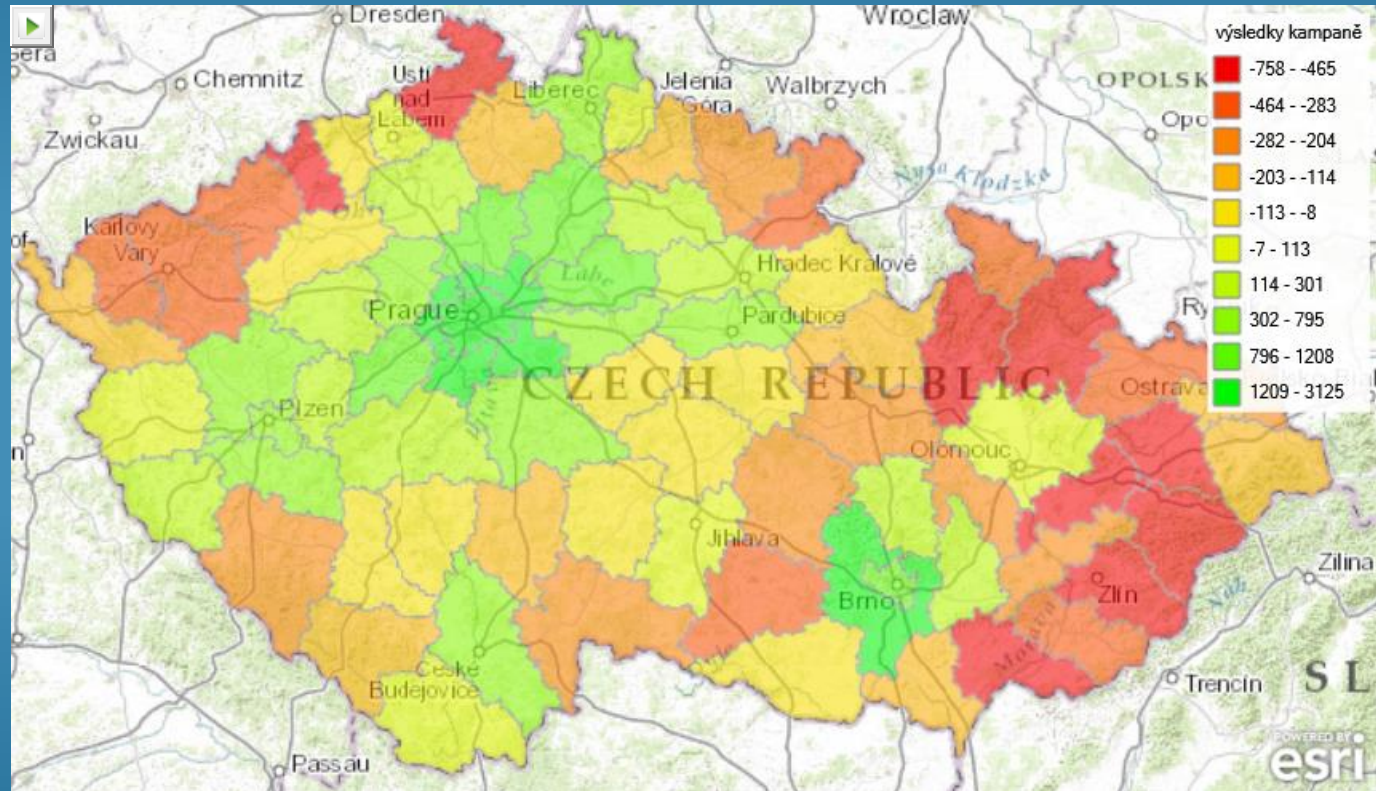

Prostorový kontext

- Zobrazení
- Vyhodnocení
- Obohacení

kvalitnější výsledky, přesnější rozhodování