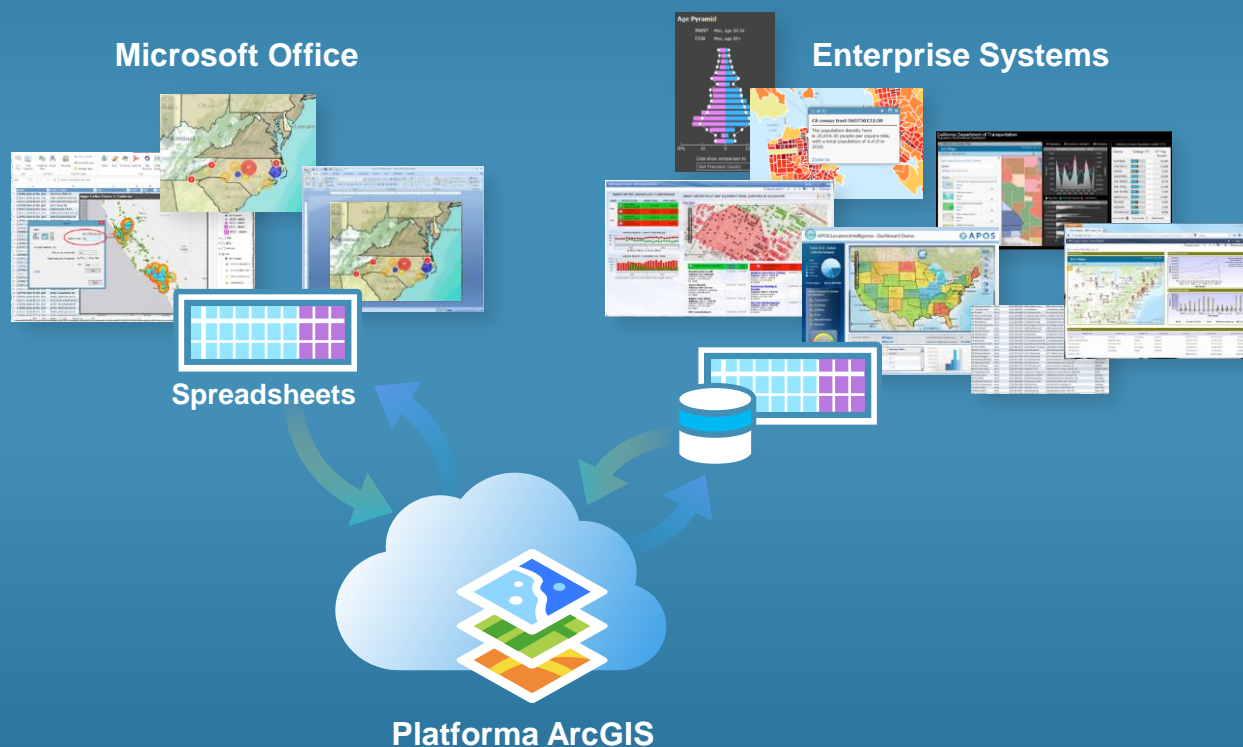

Celopodniková
integrace

Profesionální
GIS

Web GIS

Umožňuje využívat a sdílet
prostorová data
napříč celou organizací

Využití GIS v celopodnikových systémech

mapování, prostorová analýza, reporty

Esri Maps for:

Prostorový kontext

- Zobrazení
- Vyhodnocení
- Obohacení

kvalitnější výsledky, přesnější rozhodování

Analýza

- Site Management
 - Hodnocení pobočkové sítě
 - Nová servisní střediska
- Řízení obchodu
 - Návrh obchodních oblastí
 - Hodnocení obchodní činnosti
- Reklama a marketing
 - Plánování a modelování kampaní
 - Target Marketing / Geomarketing

DEMO

Esri maps for: Office Sharepoint

The screenshot shows a Microsoft Excel spreadsheet with a table of school data. The table has columns for location, school name, address, coordinates, and contact information. An Esri map is overlaid on the spreadsheet, showing a map of the Ústecký kraj region. A pop-up window is displayed over the map, providing details for a specific school location in Most.