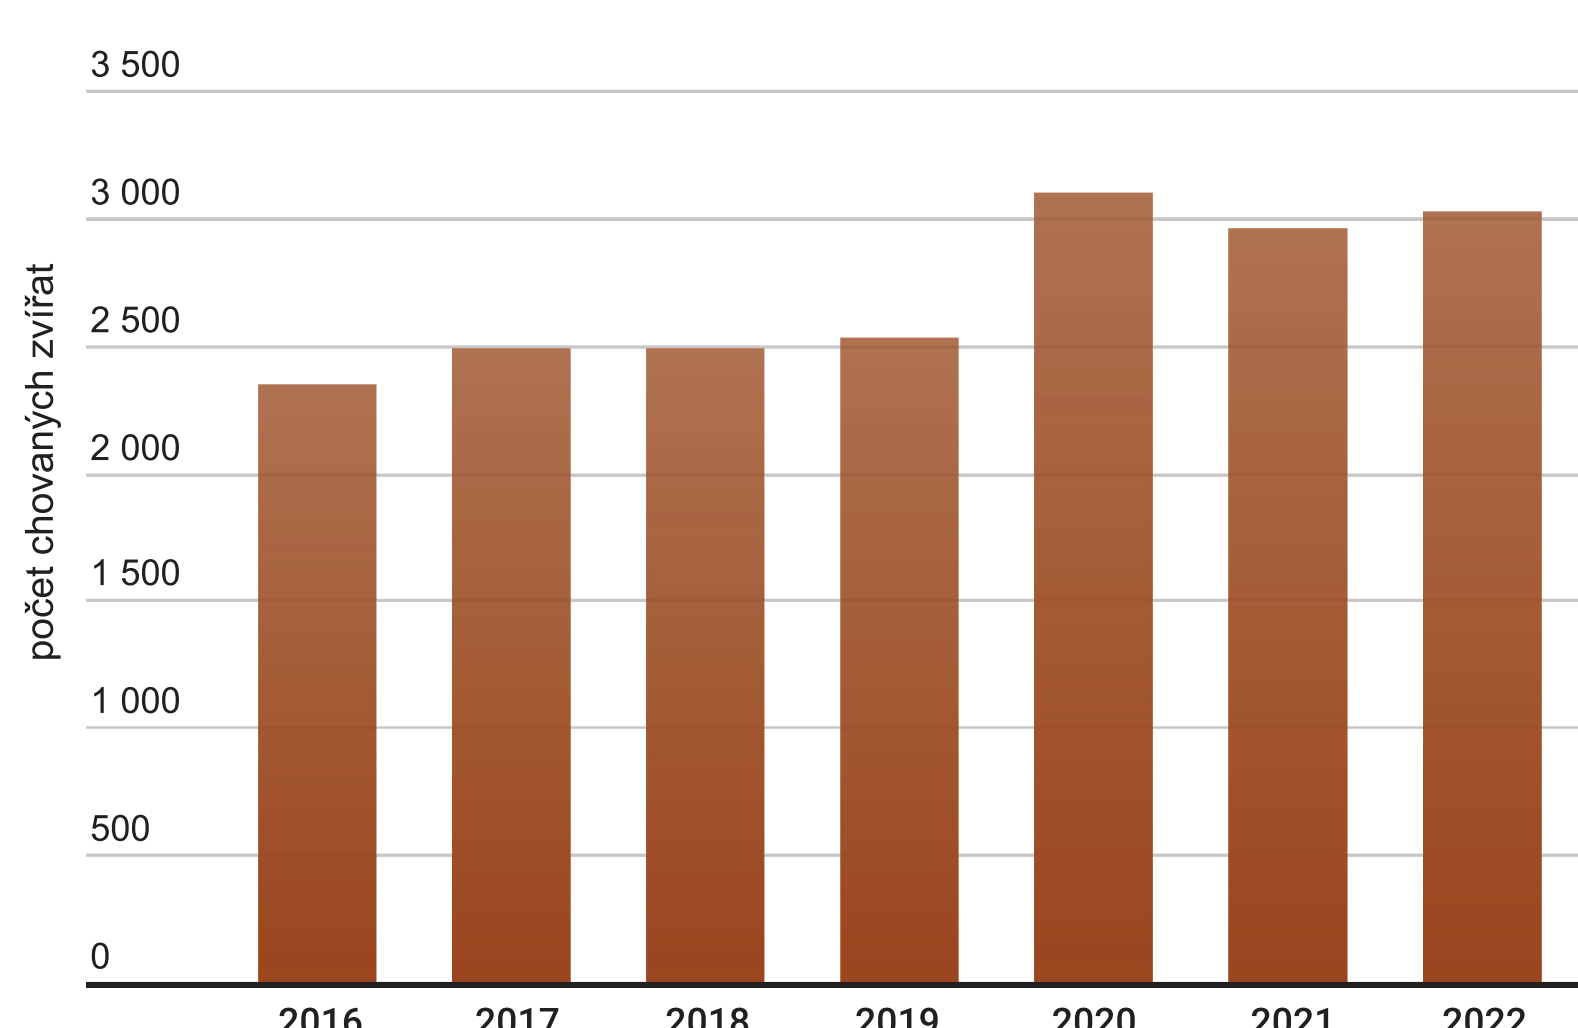

Safari Park Dvůr Králové

Vybrané ukazatele o Královéhradeckém kraji | ZOO Dvůr Králové | Souhrnné statistiky

Návštěvnost ZOO

Stavy zvířat v ZOO v roce 2022

Narozená/Vylíhlá mláďata v ZOO

Pavilony a expozice Safari parku Dvůr Králové

Počet chovaných zvířat v ZOO

Počet chovaných zvířat podle druhů

Počet chovaných druhů v ZOO