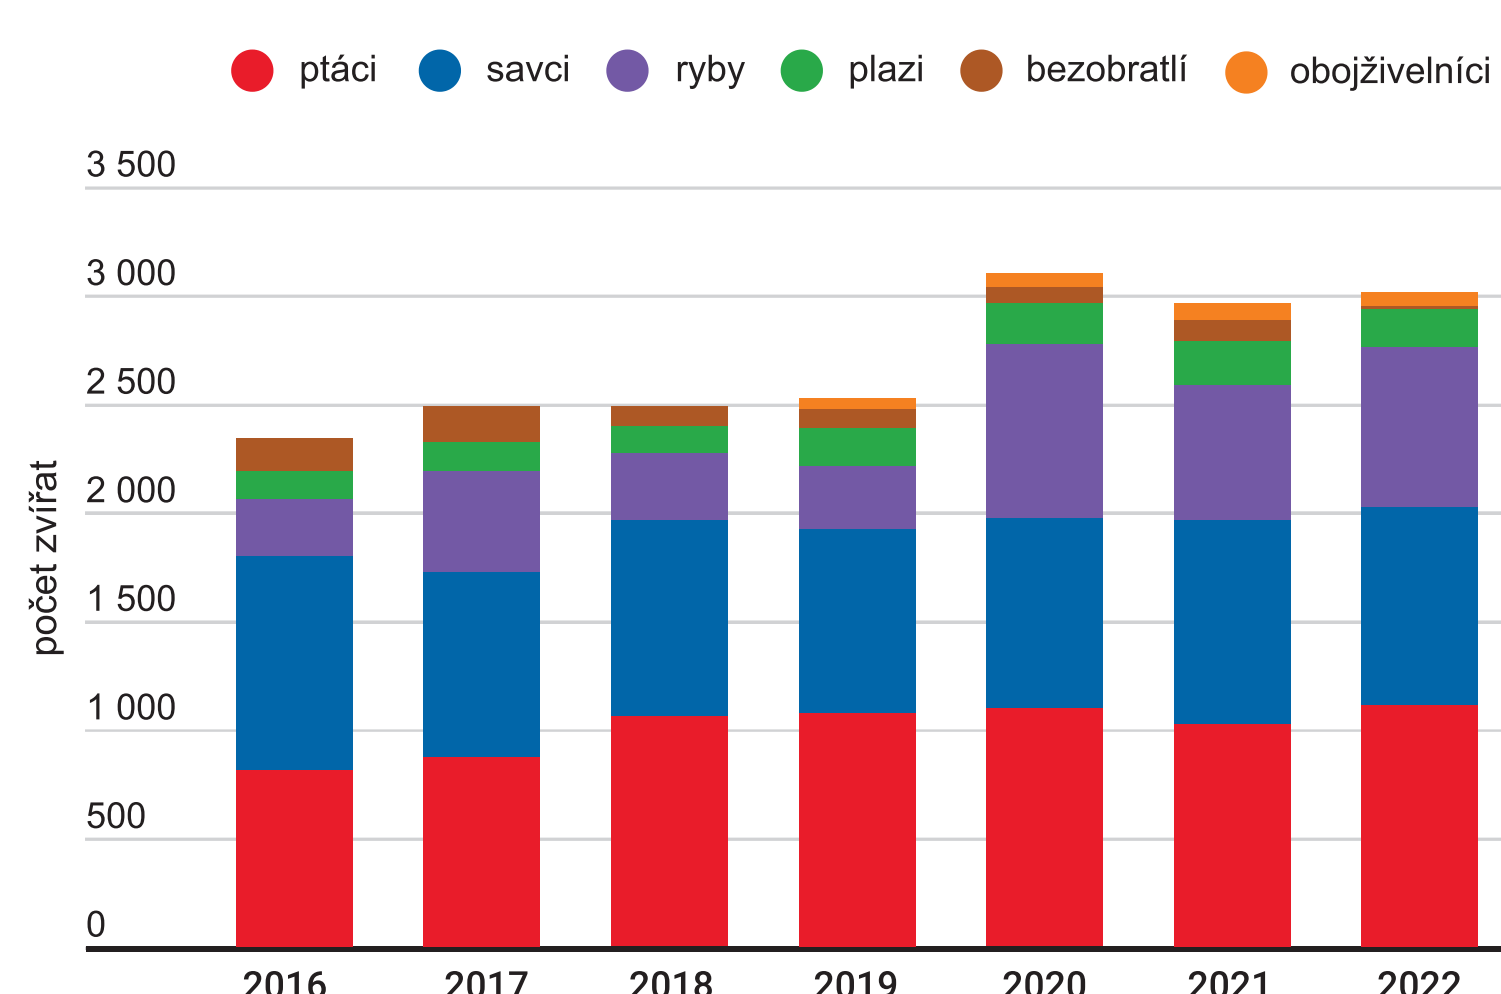

Safari Park Dvůr Králové

Vybrané ukazatele o Královéhradeckém kraji | ZOO Dvůr Králové | Souhrnné statistiky

Návštěvnost ZOO

Stavy zvířat v ZOO v roce 2022

Narozená/Vylíhlá mláďata v ZOO

Pavilony a expozice Safari parku Dvůr Králové

Počet chovaných zvířat v ZOO

Počet chovaných zvířat podle druhů

Počet chovaných druhů v ZOO