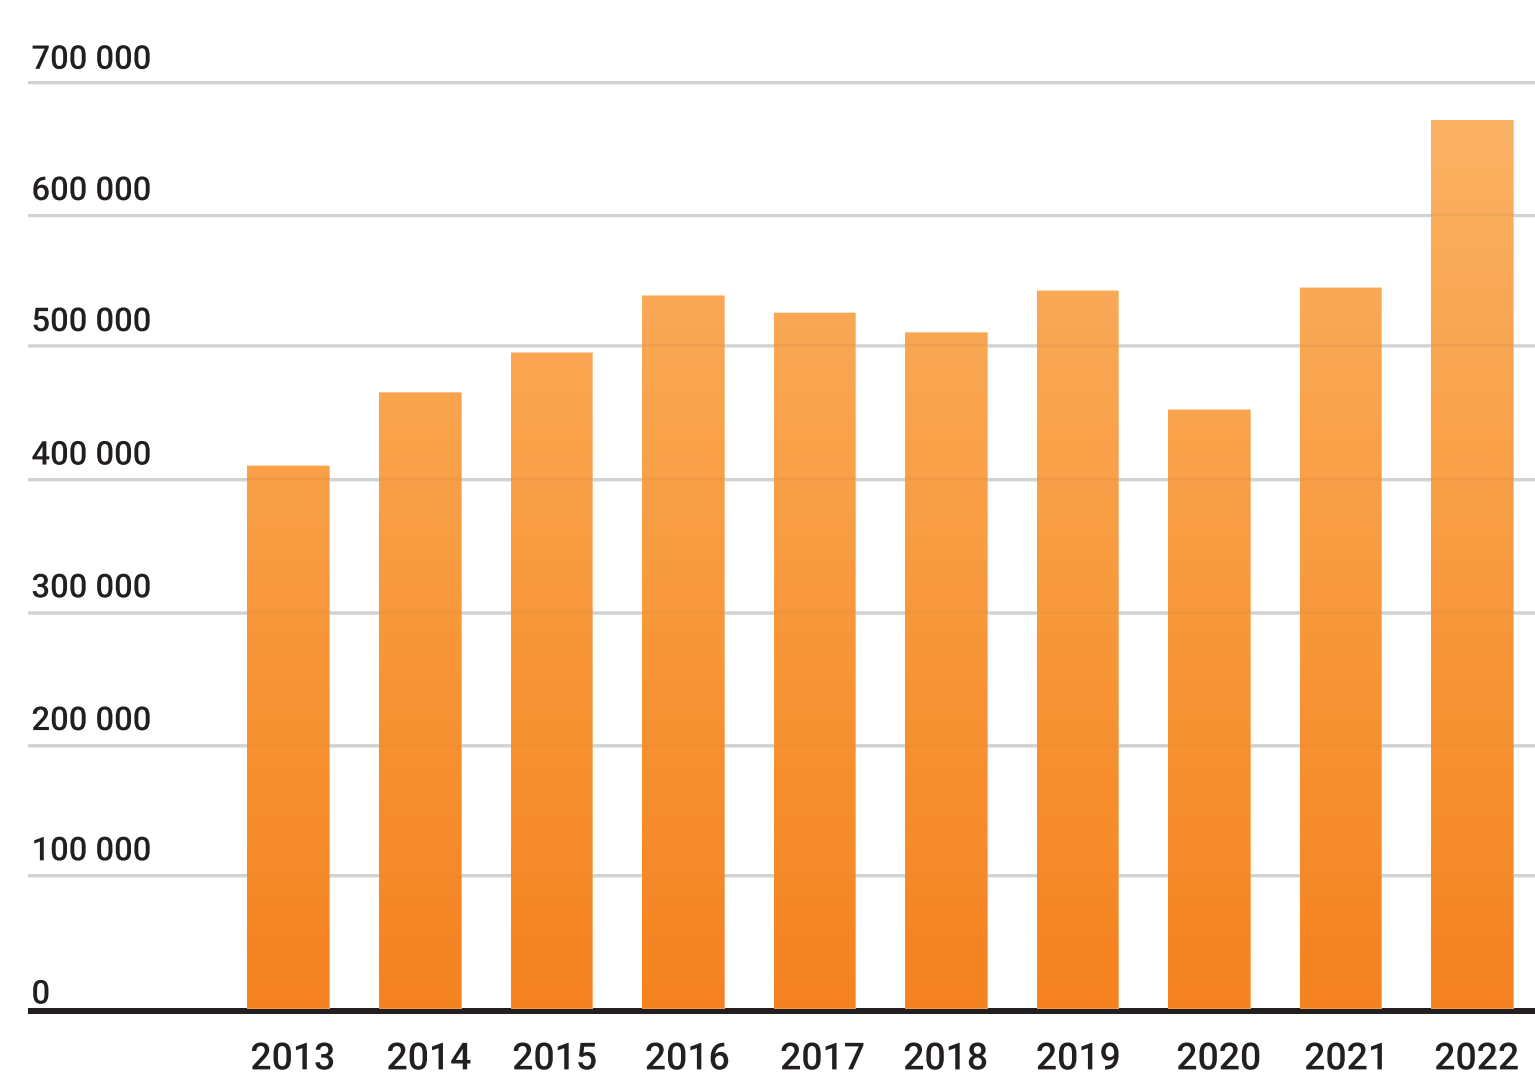

Safari Park Dvůr Králové

Vybrané ukazatele o Královéhradeckém kraji | ZOO Dvůr Králové | Souhrnné statistiky

Návštěvnost ZOO

Stavy zvířat v ZOO v roce 2022

Narozená/Vylíhlá mláďata v ZOO

Pavilony a expozice Safari parku Dvůr Králové

Počet chovaných zvířat v ZOO

Počet chovaných zvířat podle druhů

Počet chovaných druhů v ZOO