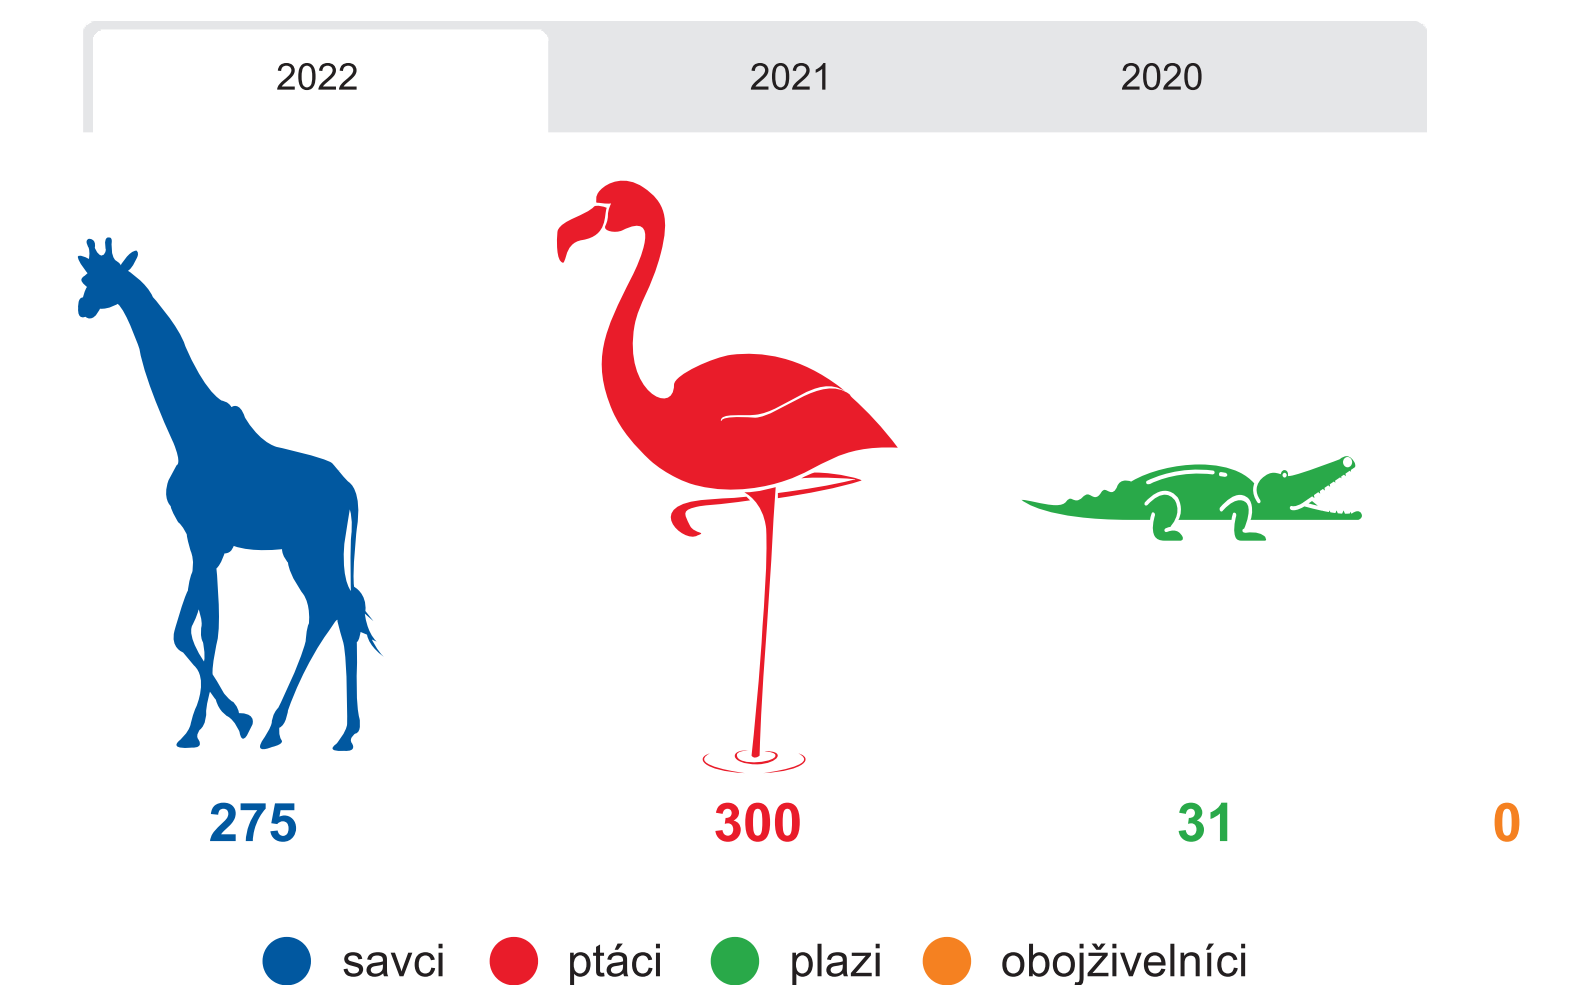

Safari Park Dvůr Králové

Vybrané ukazatele o Královéhradeckém kraji | ZOO Dvůr Králové | Souhrnné statistiky

Návštěvnost ZOO

Stavy zvířat v ZOO v roce 2022

Narozená/Vylíhlá mláďata v ZOO

Pavilony a expozice Safari parku Dvůr Králové

Počet chovaných zvířat v ZOO

Počet chovaných zvířat podle druhů

Počet chovaných druhů v ZOO