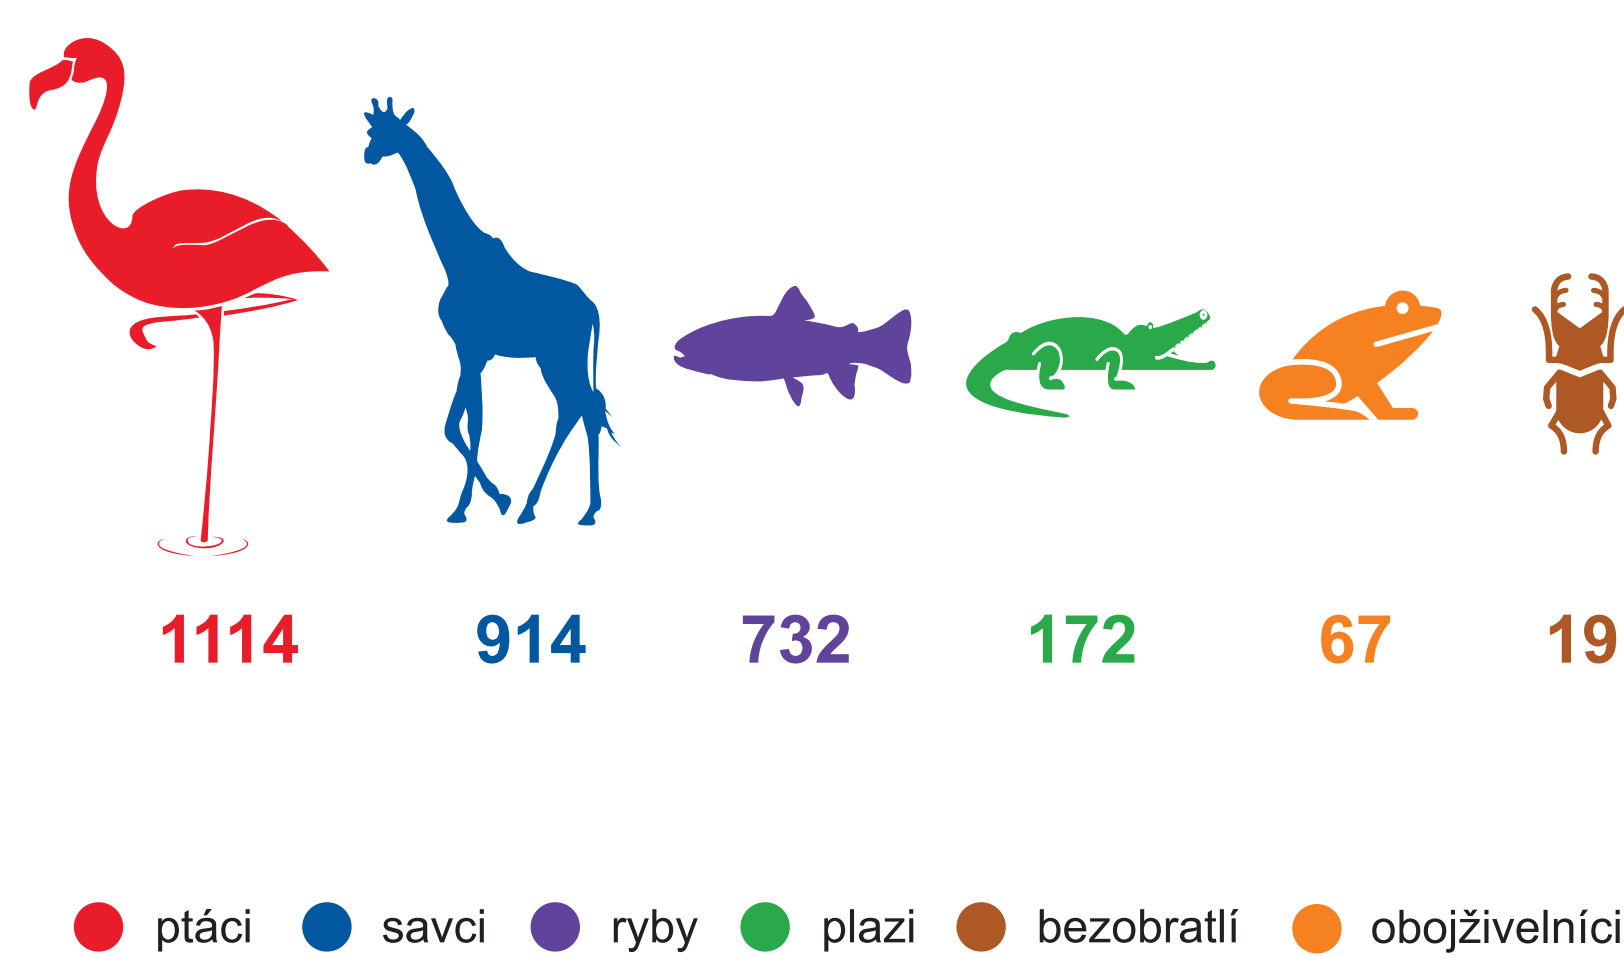

Safari Park Dvůr Králové

Vybrané ukazatele o Královéhradeckém kraji | ZOO Dvůr Králové | Souhrnné statistiky

Návštěvnost ZOO

Stavy zvířat v ZOO v roce 2022

Narozená/Vylíhlá mláďata v ZOO

Pavilony a expozice Safari parku Dvůr Králové

Počet chovaných zvířat v ZOO

Počet chovaných zvířat podle druhů

Počet chovaných druhů v ZOO