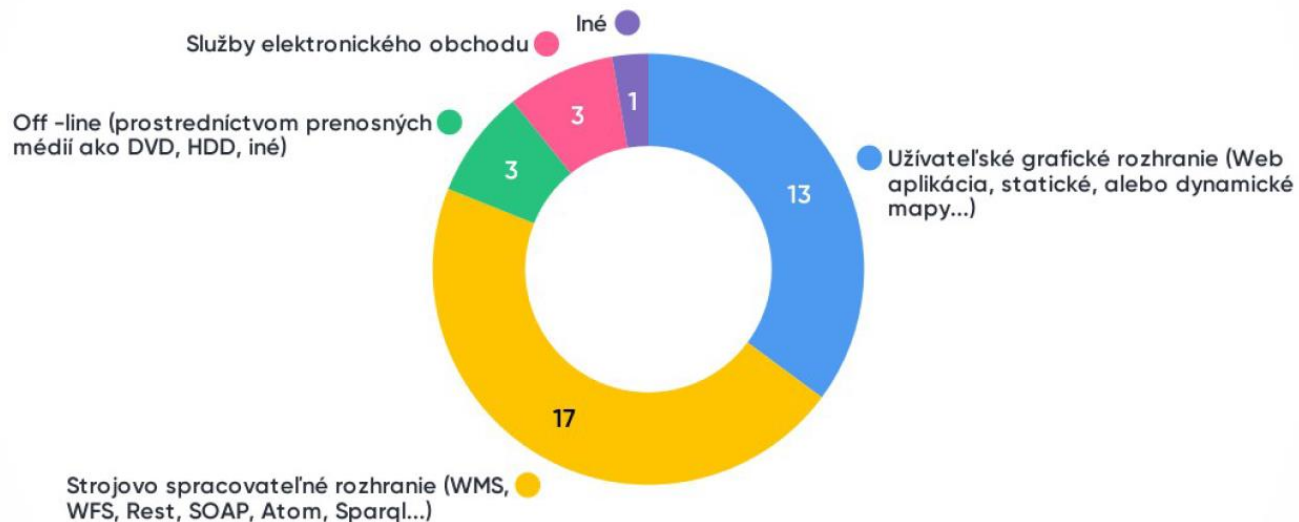

Ak áno, akým spôsobom zdieľate priestorové údaje: