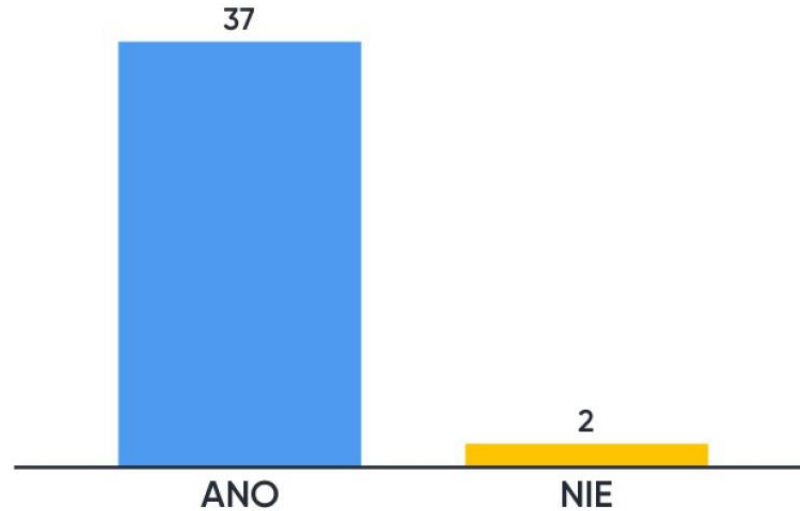

Komunikace se správcí evropského geoportálu.

Stabilne ETF API

Dokončit novelizaci z 123

Myslíte si, že národný koordinátor INSPIRE Vám môže pomôcť?

Mentimeter

39