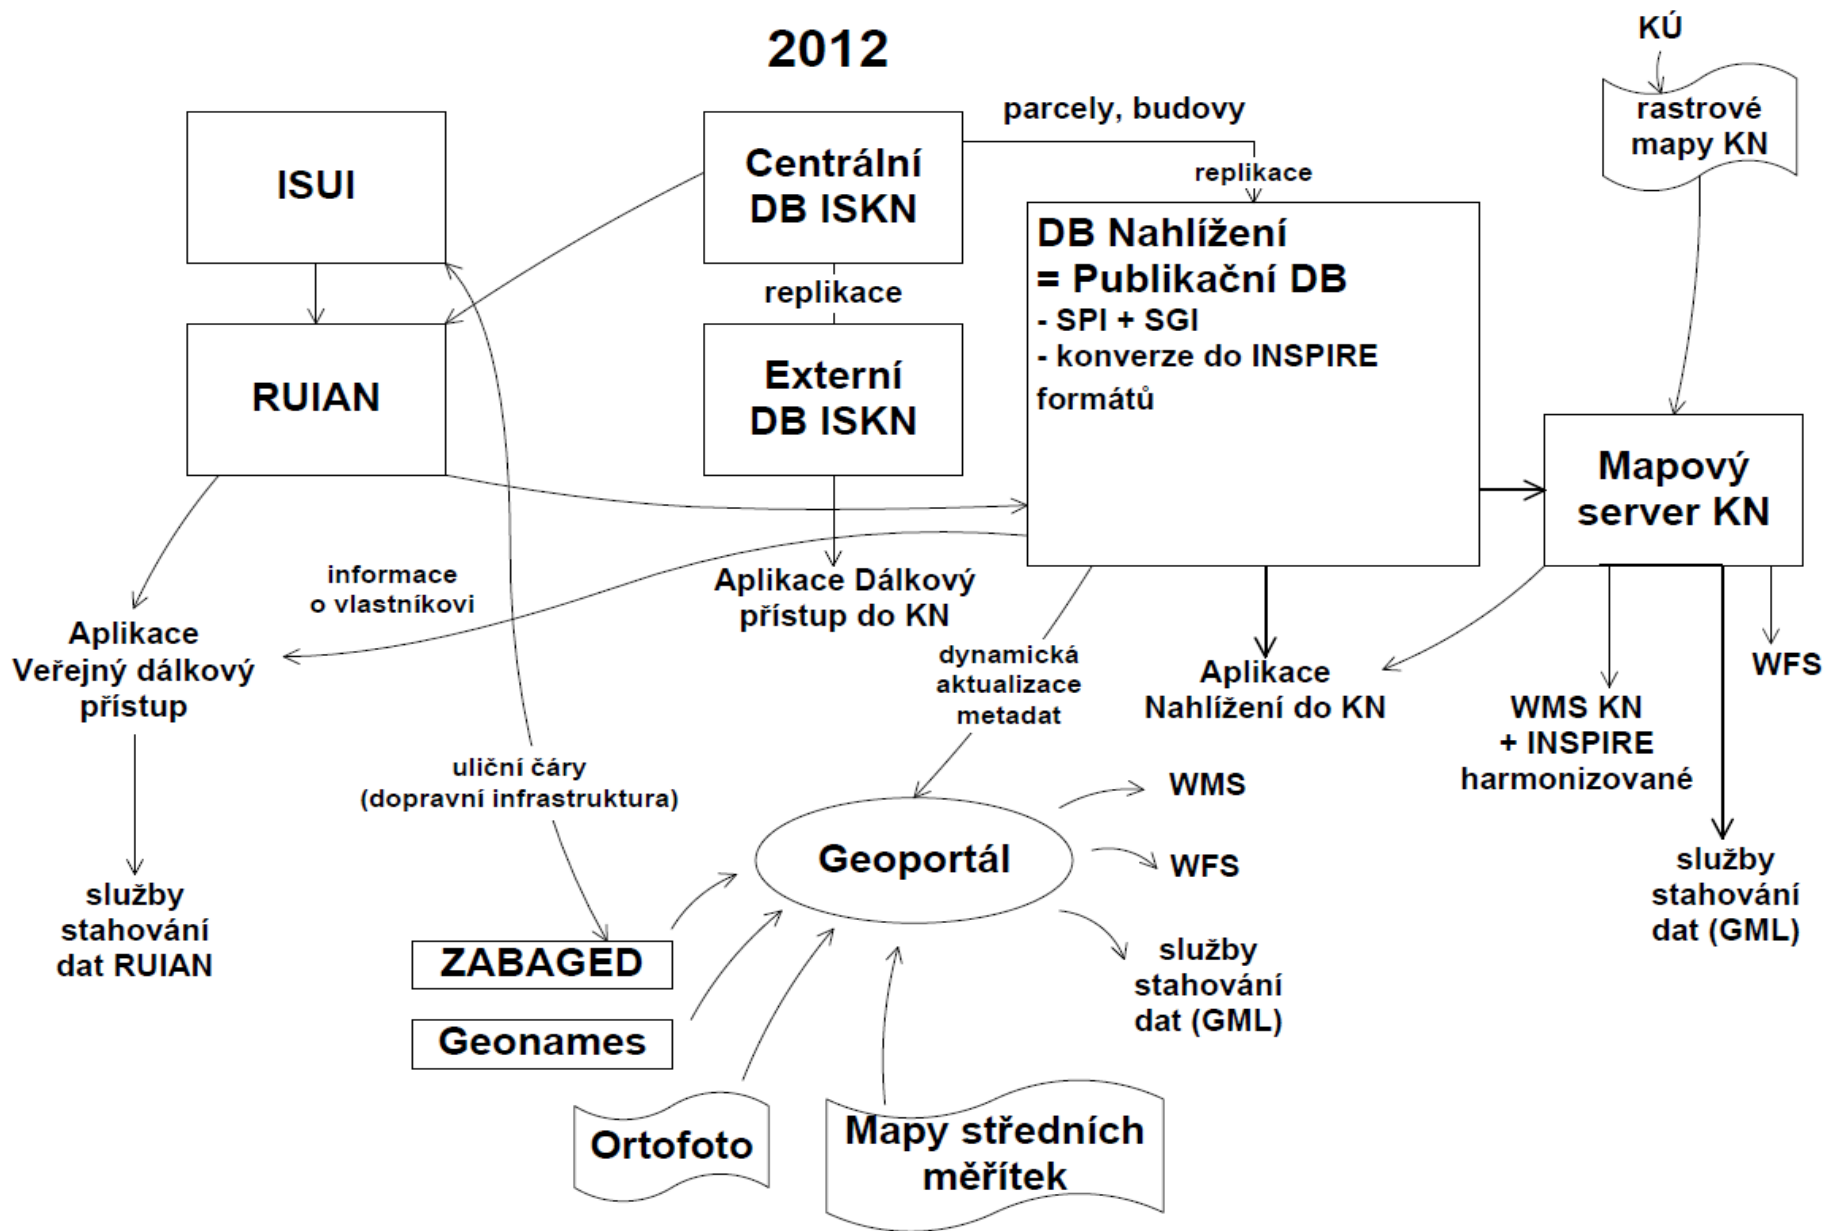

Ostatní témata

- Správní hranice, adresy (obsah RUIAN)
 - bude připravováno po startu RUIAN
 - předpoklad provozního spuštění v 1. čtvrtletí 2013
- Budovy (stavební objekty) – termín spuštění se odvíjí od finální datové specifikace INSPIRE.
- Uliční čáry – součást tématu dopravní infrastruktura (Zeměměřický úřad).

2001

**Centrální
DB ISKN**

replikace

**Externí
DB ISKN**Aplikace Dálkový
přístup do KN**ZABAGED****Geonames**

2004

2012

Novela vyhlášky o poskytování údajů

- Připravena novela vyhlášky 162/2001, předpoklad platnosti koncem t.r.
- Mimo jiné je navrženo bezúplatné poskytování katastrální mapy.
- Soubory ve formátu VFK budou dostupné obdobným způsobem jako VFR (stahování předpřipravených souborů).
- Soubory se generují po katastrálních pracovištích 1x měsíčně.