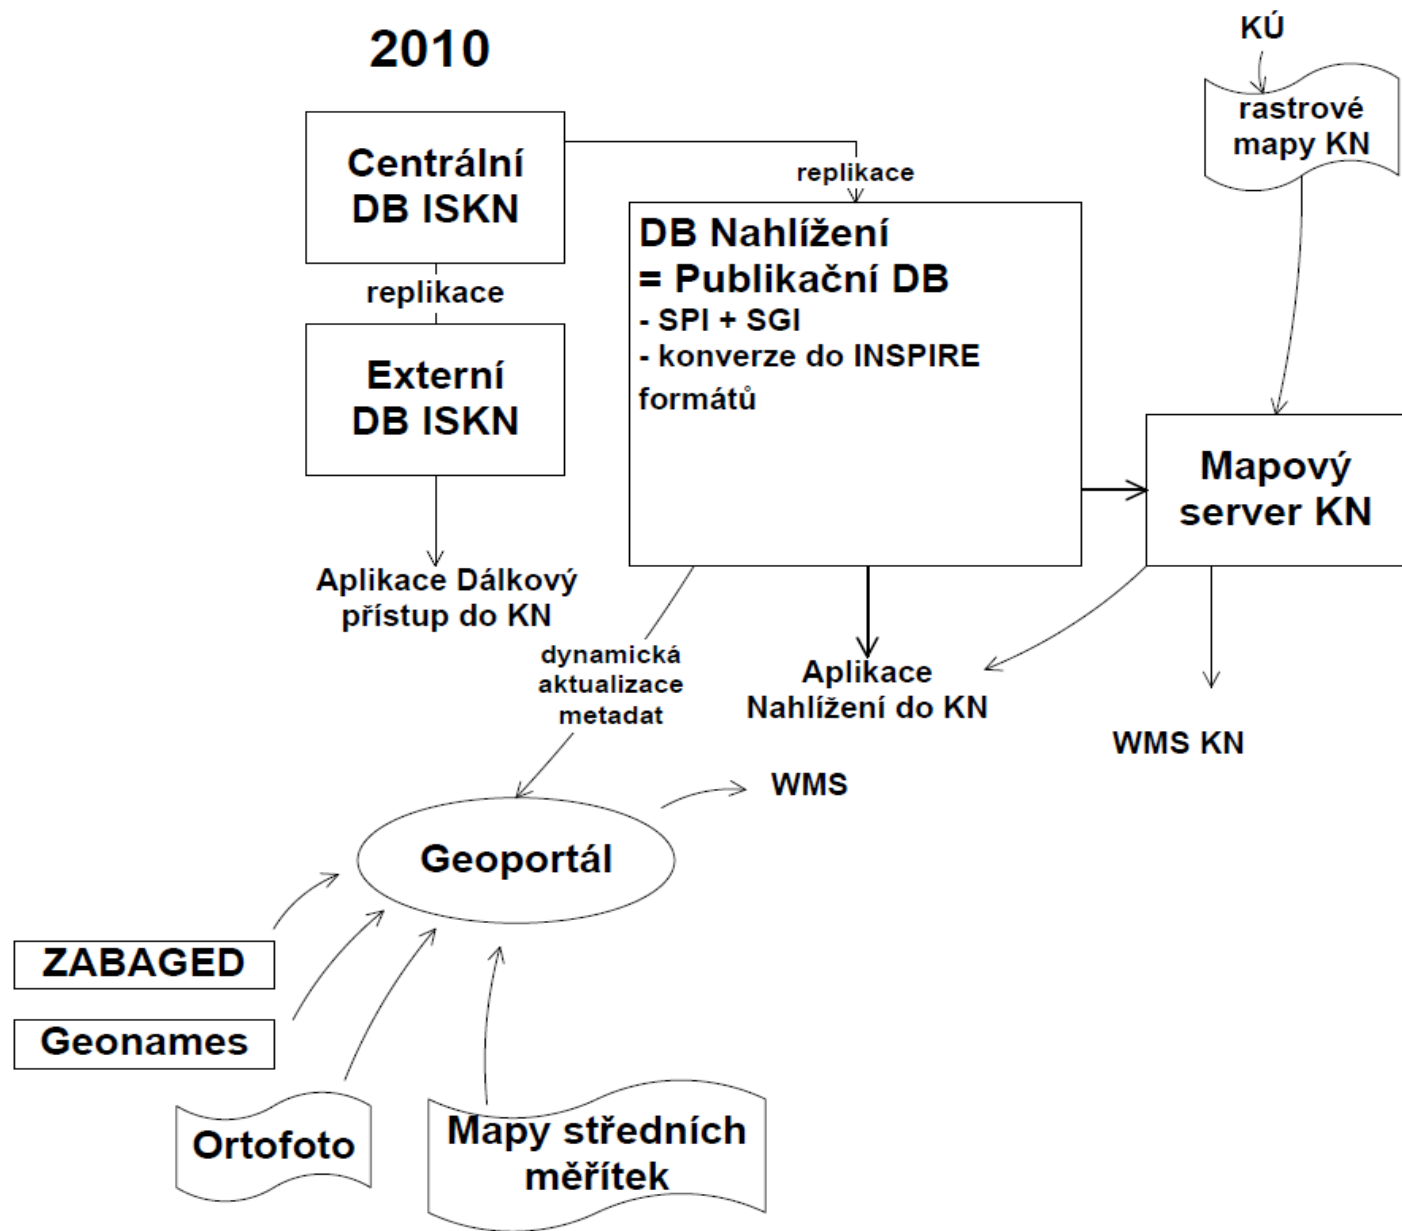

Ostatní témata

- Správní hranice, adresy (obsah RUIAN)
 - bude připravováno po startu RUIAN
 - předpoklad provozního spuštění v 1. čtvrtletí 2013
- Budovy (stavební objekty) – termín spuštění se odvíjí od finální datové specifikace INSPIRE.
- Uliční čáry – součást tématu dopravní infrastruktura (Zeměměřický úřad).

2001

**Centrální
DB ISKN**

replikace

**Externí
DB ISKN**Aplikace Dálkový
přístup do KN**ZABAGED****Geonames**

2004

2012

Novela vyhlášky o poskytování údajů

- Připravena novela vyhlášky 162/2001, předpoklad platnosti koncem t.r.
- Mimo jiné je navrženo bezúplatné poskytování katastrální mapy.
- Soubory ve formátu VFK budou dostupné obdobným způsobem jako VFR (stahování předpřipravených souborů).
- Soubory se generují po katastrálních pracovištích 1x měsíčně.