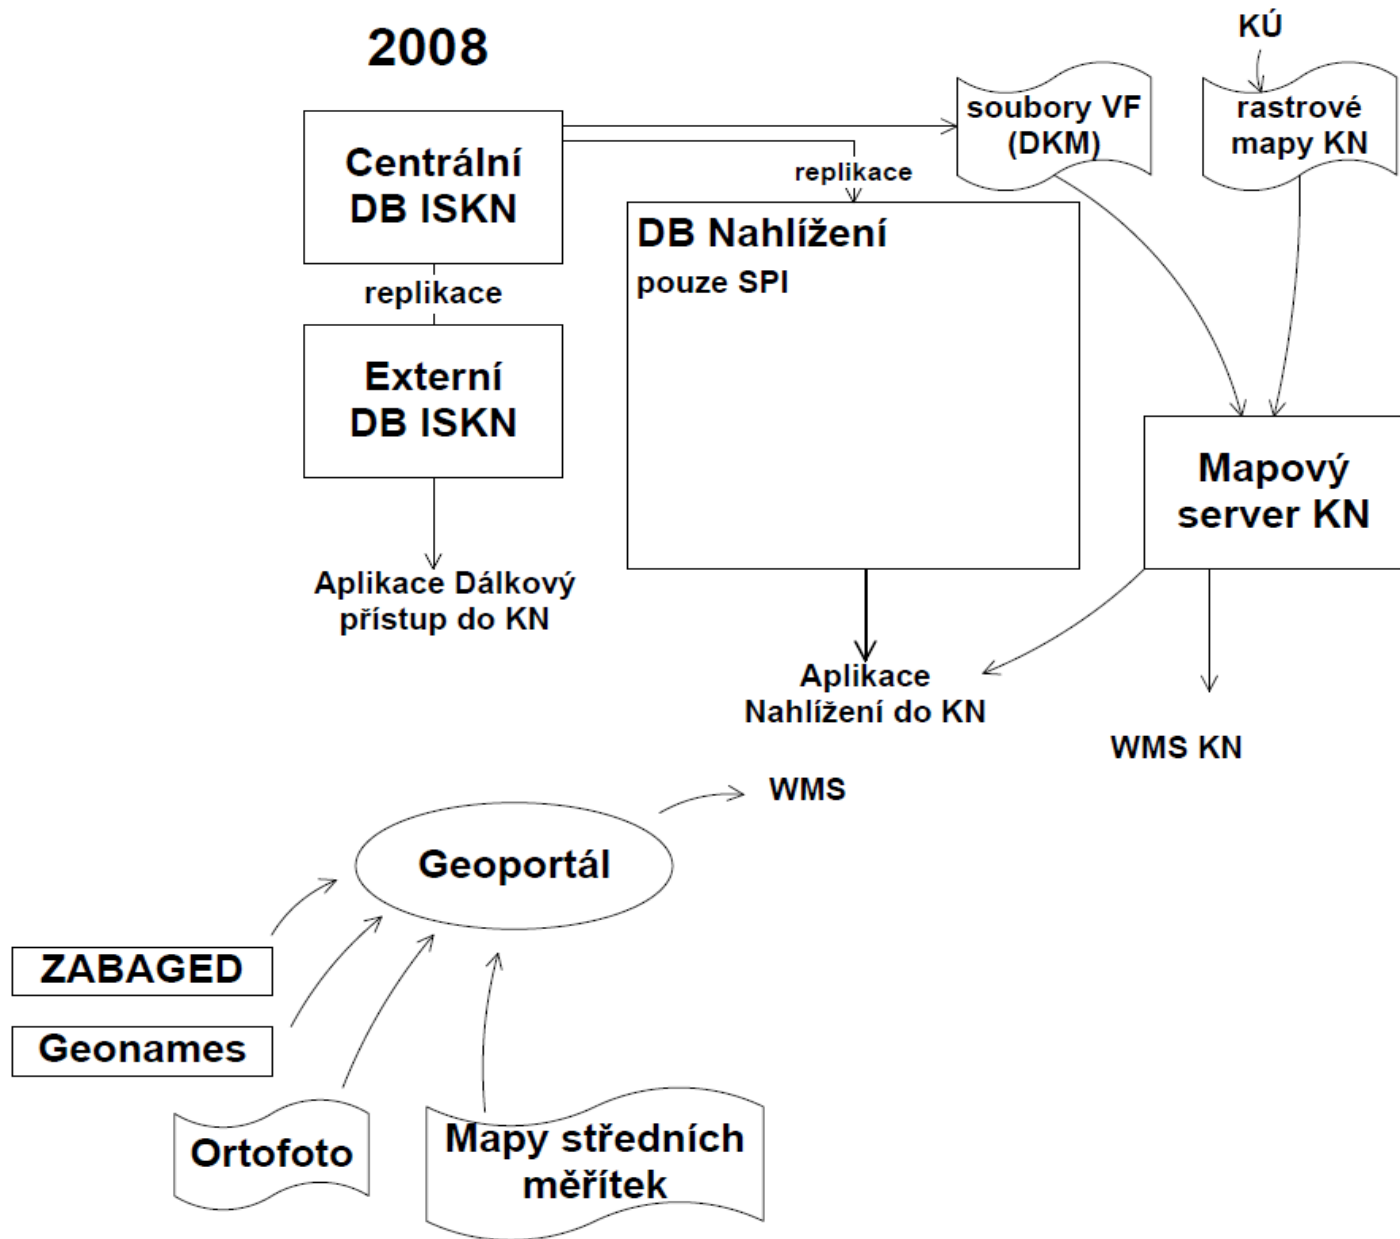

Ostatní témata

- Správní hranice, adresy (obsah RUIAN)
 - bude připravováno po startu RUIAN
 - předpoklad provozního spuštění v 1. čtvrtletí 2013
- Budovy (stavební objekty) – termín spuštění se odvíjí od finální datové specifikace INSPIRE.
- Uliční čáry – součást tématu dopravní infrastruktura (Zeměměřický úřad).

2001

**Centrální
DB ISKN**

replikace

**Externí
DB ISKN**Aplikace Dálkový
přístup do KN**ZABAGED****Geonames**

2004

2012

Novela vyhlášky o poskytování údajů

- Připravena novela vyhlášky 162/2001, předpoklad platnosti koncem t.r.
- Mimo jiné je navrženo bezúplatné poskytování katastrální mapy.
- Soubory ve formátu VFK budou dostupné obdobným způsobem jako VFR (stahování předpřipravených souborů).
- Soubory se generují po katastrálních pracovištích 1x měsíčně.